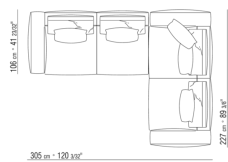

0271XL

N.1 COD.0271B3 - END UNIT L CM.199 x106
N.1 COD.0271A3 - SOFA CM.227 x106