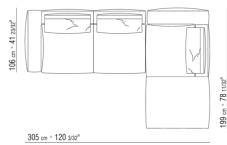

0271XC

N.1 COD.0271A5 - SOFA CM.312 x106  
N.1 COD.0271B6 - END UNIT R CM.284 x106

0271XD

- N.1 COD.0271B3 - END UNIT L CM.199 x106
- N.1 COD.0271C3 - LONG CORNER L CM.199 x106
- N.4 COD.027198 - CUSHION CM.52 x48