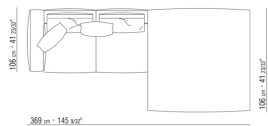

0271XL

N.1 COD.0271B3 - END UNIT L CM.199 x106  
N.1 COD.0271A3 - SOFA CM.227 x106

0271XY

- N.1 COD.027127 - LONG CORNER FINISH PLUS CM.284 x106
- N.1 COD.027146 - END UNIT R W/ARMREST FINISH PLUS CM.312 x106
- N.4 COD.027198 - CUSHION CM.52 x48

0271YN

- N.1 COD.027113 - END UNIT L / FINISH PLUS CM.199 x106
- N.1 COD.028753 - OTTOMAN FINISH PLUS CM.170 x170
- N.2 COD.027198 - CUSHION CM.52 x48

0287XA

- N.1 COD.0287B3 - END UNIT L CM.199 x116
- N.1 COD.0287B4 - END UNIT R CM.199 x179