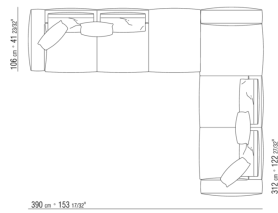

0271XY

- N.1 COD.027127 - LONG CORNER FINISH PLUS CM.284 x106
- N.1 COD.027146 - END UNIT R W/ARMREST FINISH PLUS CM.312 x106
- N.4 COD.027198 - CUSHION CM.52 x48

0271YN