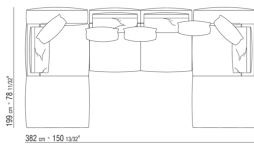

# COMPOSITIONS | GREGORY | GREGORY XL

---

0271XH

N.1 COD.0271F7 - END UNIT L W/ARMREST CM.312 x106  
N.1 COD.0271A8 - UNIT CM.170 x106

0271XK

N.1 COD.0271C2 - LONG CORNER R CM.199 x106  
N.1 COD.0271A8 - UNIT CM.170 x106  
N.1 COD.0271C3 - LONG CORNER L CM.199 x106