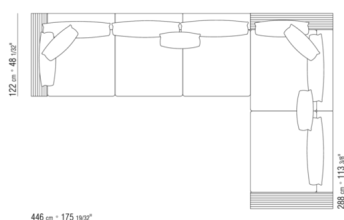

- N.2 COD.011M79 - BRAZO IZQ / CUERO CM.122 x24
- N.3 COD.011M11 - MODULO CM.100 x122
- N.2 COD.011M06 - MODULO CM.120 x122
- N.1 COD.011M78 - BRAZO CUERO CM.122 x24
- N.5 COD.011M97 - COJIN CON RULO CM.80 x60
- N.2 COD.011M95 - COJIN CON RULO CM.60 x60
- N.2 COD.011M99 - COJIN CM.60 x60
- N.2 COD.011M92 - COJIN CM.60 x55