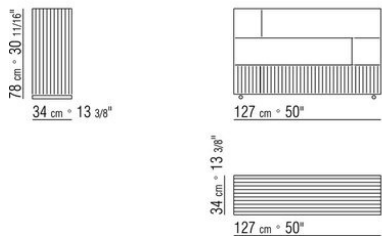

COD. 011M85