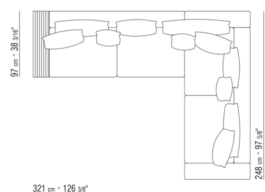

piel vuelta oliva (6003), piel vuelta arena (6001)

Patás de metal pintadas al horno con polvos epoxídicos. Apoyo en el suelo sobre patas de material termoplástico

COD. 011M85

011MXA

- N.1 COD.011M79 - BRAZO IZQ / CUERO CM.122 x24
- N.1 COD.011M72 - BRAZO CM.122 x24
- N.3 COD.011M11 - MODULO CM.100 x122
- N.2 COD.011M99 - COJIN CM.60 x60
- N.3 COD.011M97 - COJIN CON RULO CM.80 x60
- N.2 COD.011M93 - COJIN CM.40 x40
- N.1 COD.011M92 - COJIN CM.60 x55

011MXB

- N.1 COD.011M77 - BRAZO CUERO CM.97 x24
- N.2 COD.011M71 - BRAZO CM.97 x24
- N.2 COD.011M03 - MODULO CM.200 x97
- N.2 COD.011M99 - COJIN CM.60 x60
- N.2 COD.011M95 - COJIN CON RULO CM.60 x60
- N.2 COD.011M97 - COJIN CON RULO CM.80 x60
- N.1 COD.011M96 - COJIN CON RULO CM.100 x60
- N.3 COD.011M93 - COJIN CM.40 x40
- N.1 COD.011M92 - COJIN CM.60 x55