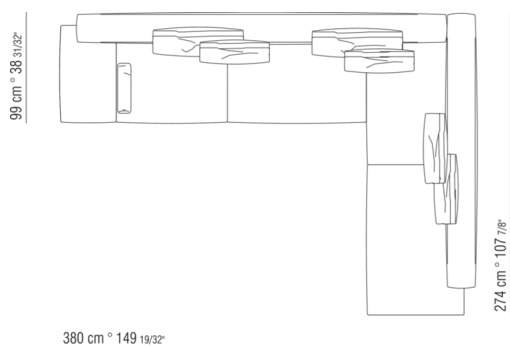

COD. 020697

COD. 020698

COD. 020699

0206XA

- N.1 COD.020613 - COTE / ANGLE / ACC. ETROIT G CM.348 x99
- N.1 COD.020610 - COTE / ANGLE / ACC. ETROIT D CM.291 x99
- N.2 COD.020697 - ROULEAU Ø 12 CM.45 x
- N.2 COD.020698 - COUSSIN CM.64 x56
- N.3 COD.020699 - COUSSIN CM.82 x56

0206XB

- N.1 COD.020653 - COTE / ANGLE / ACC.LARGE G CM.348 x99
- N.1 COD.020618 - ELEMENT/ANGLE CM.274 x99
- N.1 COD.020697 - ROULEAU Ø 12 CM.45 x
- N.4 COD.020698 - COUSSIN CM.64 x56
- N.2 COD.020699 - COUSSIN CM.82 x56