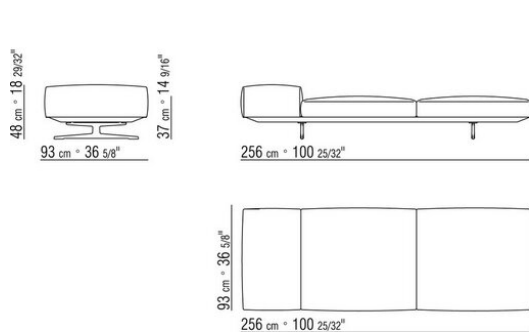

COD. 020658