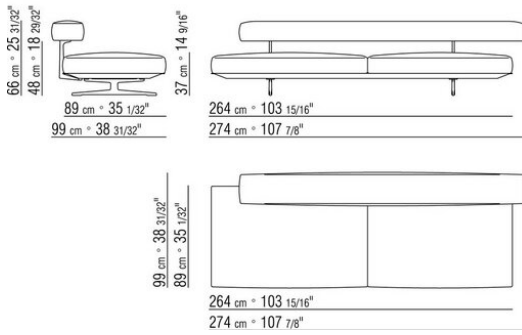

COD. 020619