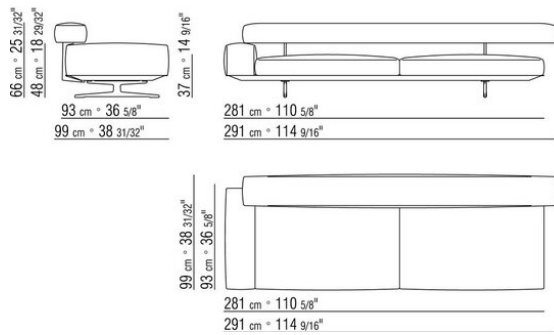

COD. 020611