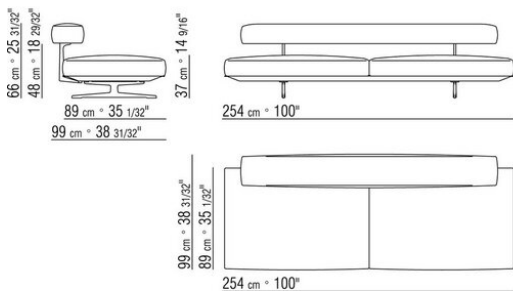

COD. 020640