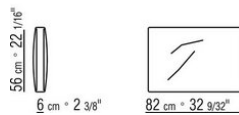

COD. 020697

COD. 020698

COD. 020699

0206XA

- N.1 COD.020613 - COTE / ANGLE / ACC. ETROIT G CM.348 x99
- N.1 COD.020610 - COTE / ANGLE / ACC. ETROIT D CM.291 x99
- N.2 COD.020697 - ROULEAU Ø 12 CM.45 x
- N.2 COD.020698 - COUSSIN CM.64 x56
- N.3 COD.020699 - COUSSIN CM.82 x56

0206XB

- N.1 COD.020653 - COTE / ANGLE / ACC.LARGE G CM.348 x99
- N.1 COD.020618 - ELEMENT/ANGLE CM.274 x99
- N.1 COD.020697 - ROULEAU Ø 12 CM.45 x
- N.4 COD.020698 - COUSSIN CM.64 x56
- N.2 COD.020699 - COUSSIN CM.82 x56