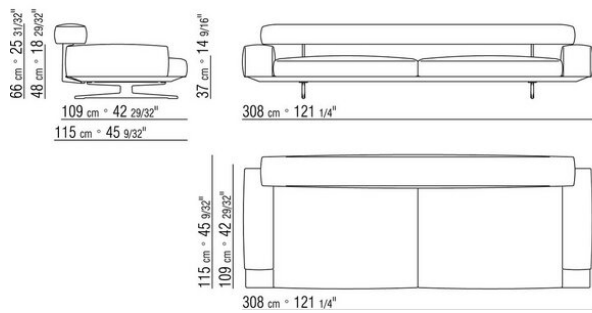

COD. 020634