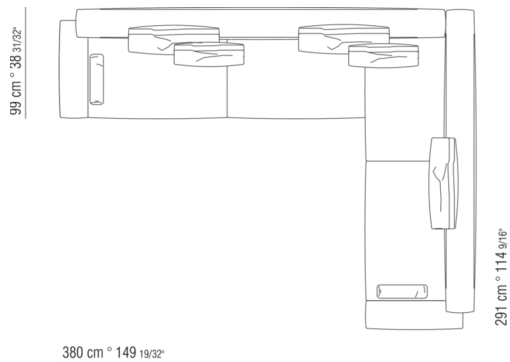

COD. 020697

COD. 020698

COD. 020699

0206XA

- N.1 COD.020613 - COTE / ANGLE / ACC. ETROIT G CM.348 x99
- N.1 COD.020610 - COTE / ANGLE / ACC. ETROIT D CM.291 x99
- N.2 COD.020697 - ROULEAU Ø 12 CM.45 x
- N.2 COD.020698 - COUSSIN CM.64 x56
- N.3 COD.020699 - COUSSIN CM.82 x56

0206XB

- N.1 COD.020653 - COTE / ANGLE / ACC.LARGE G CM.348 x99
- N.1 COD.020618 - ELEMENT/ANGLE CM.274 x99
- N.1 COD.020697 - ROULEAU Ø 12 CM.45 x
- N.4 COD.020698 - COUSSIN CM.64 x56
- N.2 COD.020699 - COUSSIN CM.82 x56