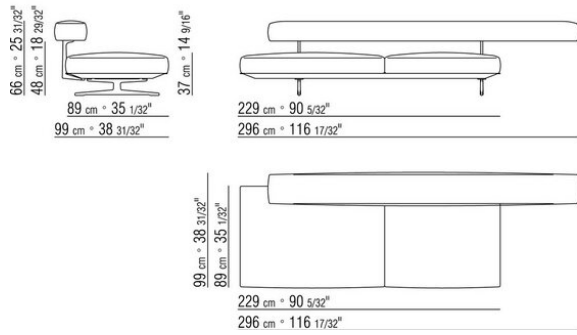

COD. 020617