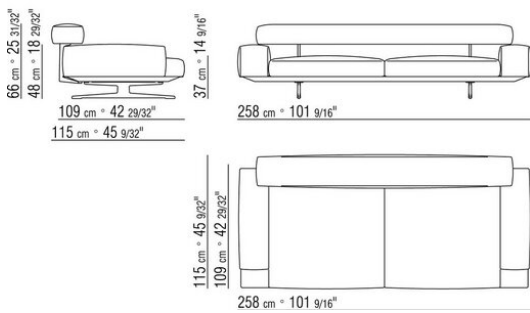

COD. 020633