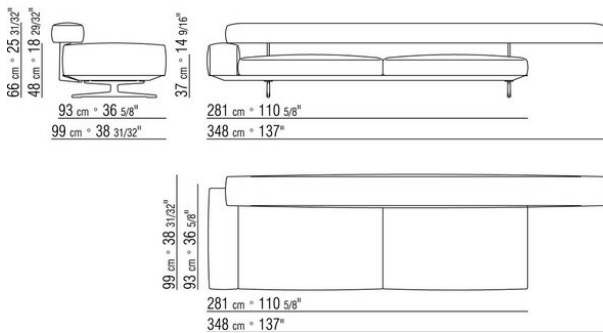

COD. 020613