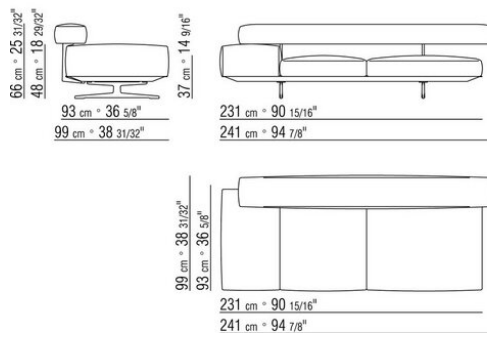

COD. 020647