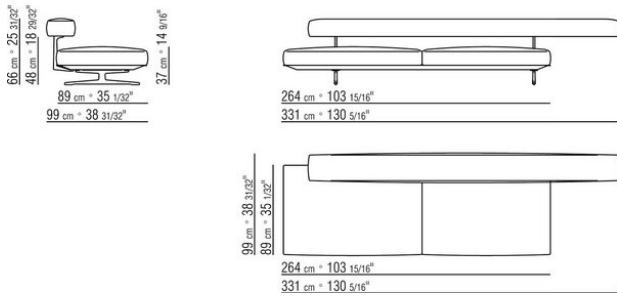

COD. 020621