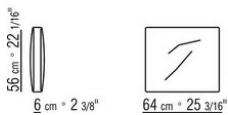

COD. 020697

COD. 020698

COD. 020699

0206XA

- N.1 COD.020613 - COTE / ANGLE / ACC. ETROIT G CM.348 x99
- N.1 COD.020610 - COTE / ANGLE / ACC. ETROIT D CM.291 x99
- N.2 COD.020697 - ROULEAU Ø 12 CM.45 x
- N.2 COD.020698 - COUSSIN CM.64 x56
- N.3 COD.020699 - COUSSIN CM.82 x56

0206XB

- N.1 COD.020653 - COTE / ANGLE / ACC.LARGE G CM.348 x99
- N.1 COD.020618 - ELEMENT/ANGLE CM.274 x99
- N.1 COD.020697 - ROULEAU Ø 12 CM.45 x
- N.4 COD.020698 - COUSSIN CM.64 x56
- N.2 COD.020699 - COUSSIN CM.82 x56