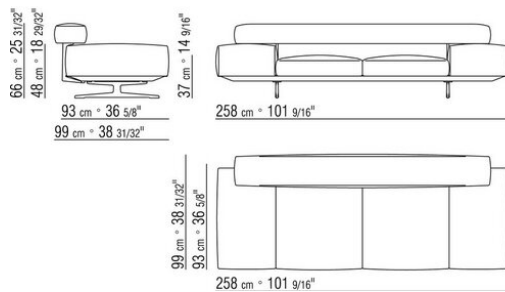

COD. 020643