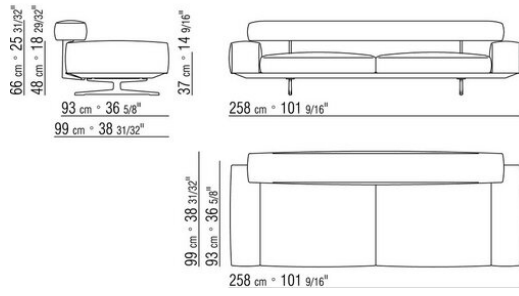

COD. 020603