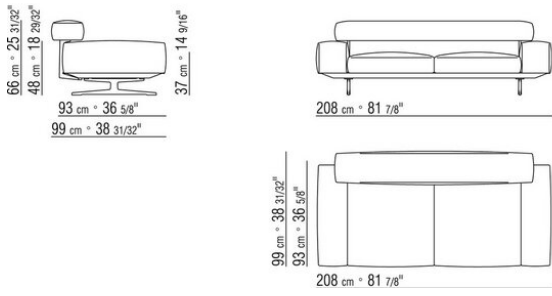

COD. 020602