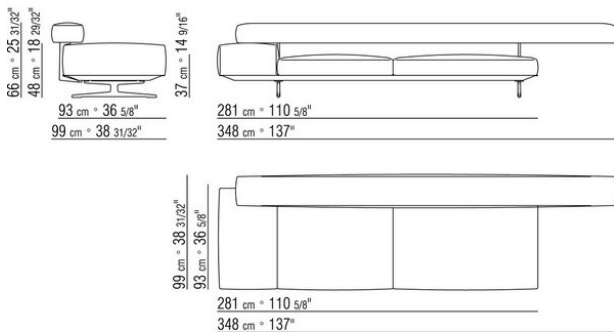

COD. 020697

COD. 020698

COD. 020699

0206XA

- N.1 COD.020613 - COTE / ANGLE / ACC. ETROIT G CM.348 x99
- N.1 COD.020610 - COTE / ANGLE / ACC. ETROIT D CM.291 x99
- N.2 COD.020697 - ROULEAU Ø 12 CM.45 x
- N.2 COD.020698 - COUSSIN CM.64 x56
- N.3 COD.020699 - COUSSIN CM.82 x56

0206XB

- N.1 COD.020653 - COTE / ANGLE / ACC.LARGE G CM.348 x99
- N.1 COD.020618 - ELEMENT/ANGLE CM.274 x99
- N.1 COD.020697 - ROULEAU Ø 12 CM.45 x
- N.4 COD.020698 - COUSSIN CM.64 x56
- N.2 COD.020699 - COUSSIN CM.82 x56