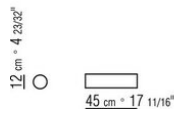

COD. 020697

COD. 020698

COD. 020699

0206XA

- N.1 COD.020613 - COTE / ANGLE / ACC. ETROIT G CM.348 x99
- N.1 COD.020610 - COTE / ANGLE / ACC. ETROIT D CM.291 x99
- N.2 COD.020697 - ROULEAU Ø 12 CM.45 x
- N.2 COD.020698 - COUSSIN CM.64 x56
- N.3 COD.020699 - COUSSIN CM.82 x56

0206XB

- N.1 COD.020653 - COTE / ANGLE / ACC.LARGE G CM.348 x99
- N.1 COD.020618 - ELEMENT/ANGLE CM.274 x99
- N.1 COD.020697 - ROULEAU Ø 12 CM.45 x
- N.4 COD.020698 - COUSSIN CM.64 x56
- N.2 COD.020699 - COUSSIN CM.82 x56