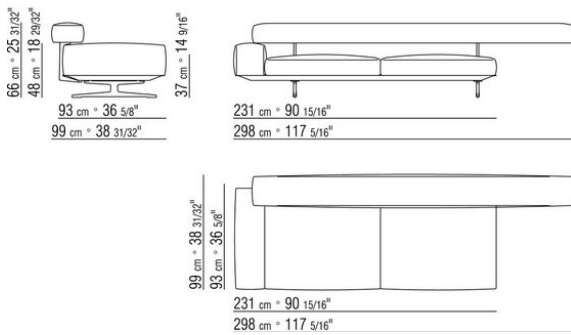

COD. 020609