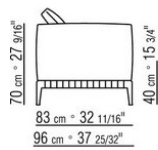

COD. 0274F9