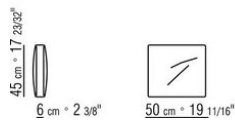

COD. 0274M9

0274XA

- N.1 COD.0274B3 - FINAL IZQ CM.187 x96
- N.1 COD.0274C7 - DORMEUSE FINAL IZQ CM.272 x96

0274XB

- N.1 COD.0274D8 - MODULO D C/TABLERO DE MADERA CM.170 x96
- N.1 COD.0274B2 - FINAL D CM.187 x96
- N.1 COD.0274D9 - MODULO IZQ C/TABLERO DE MADERA CM.170 x96