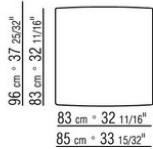

COD. 0274G0