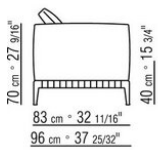

COD. 0274F7