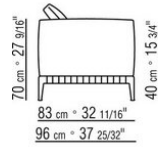

COD. 0274A5