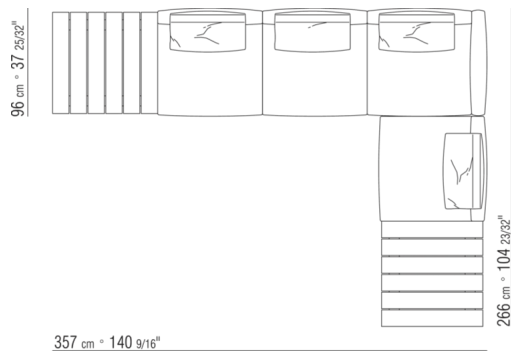

COD. 0274M9

0274XA

- N.1 COD.0274B3 - FINAL IZQ CM.187 x96
- N.1 COD.0274C7 - DORMEUSE FINAL IZQ CM.272 x96

0274XB

- N.1 COD.0274D8 - MODULO D C/TABLERO DE MADERA CM.170 x96
- N.1 COD.0274B2 - FINAL D CM.187 x96
- N.1 COD.0274D9 - MODULO IZQ C/TABLERO DE MADERA CM.170 x96