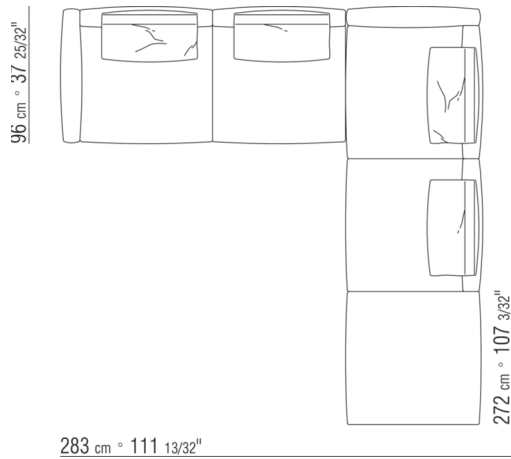

COD. 0274M9

0274XA

- N.1 COD.0274B3 - FINAL IZQ CM.187 x96
- N.1 COD.0274C7 - DORMEUSE FINAL IZQ CM.272 x96

0274XB

- N.1 COD.0274D8 - MODULO D C/TABLERO DE MADERA CM.170 x96
- N.1 COD.0274B2 - FINAL D CM.187 x96
- N.1 COD.0274D9 - MODULO IZQ C/TABLERO DE MADERA CM.170 x96