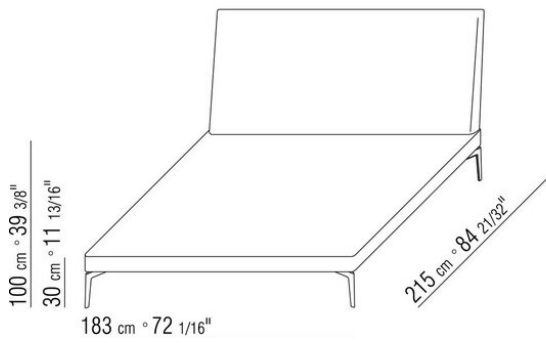

Liegefläche perforierte Holzauflage mit Polyurethanpolterung und Stoffschutzbezug.

Kopfteil Holzrahmen mit Polyurethanpolsterung und passendem Stoffschutzbezug

Füsse Metallfüsse satiniert, chrom, schwarz chrom, brüniert, anthrazit glänzend, Titan matt 710. Alternativ mit Kernleder bezogen in den Farben: grau (5003), testa di moro dunkelbraun (5004), testa di moro extra dunkelbraun (5013), schwarz (5005), olivgrün (5006), bulgaren rot (5008), sand (5001), tabak (5015). Wildleder: testa di moro dunkelbraun (6004), schwarz (6005), olivgrau (6003), sand (6001). Beine mit kunststoffgleitern
Bezug: Stoffbezug oder Lederbezug, beide Versionen abziehbar

COD. 014WM1

COD. 014WM2

COD. 014WM3

COD. 014WM5

COD. 014WM6

COD. 014WM8

014WXA

- N.1 COD.014W15 - ENDELEMENT L CM.209 x95
- N.6 COD.014W98 - KISSEN CM.46 x46
- N.1 COD.014W19 - LANGE ECKE L CM.95 x209