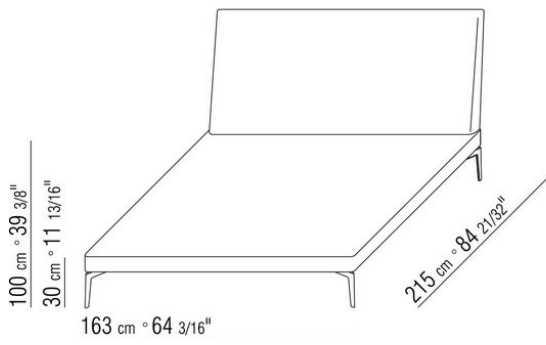

FEEL GOOD ANTONIO CITTERIO 2009

BETTEN/NACHTTISCHE

FEEL GOOD | ANTONIO CITTERIO | 2009

Gestell Metallrahmen mit Kernleder bezogen in den Farben: grau (5003), testa di moro dunkelbraun (5004), testa di moro extra dunkelbraun (5013), schwarz (5005), olivgrün (5006), bulgaren rot (5008), sand (5001), tabak (5015). Wildleder: testa di moro dunkelbraun (6004), schwarz (6005), olivgrau (6003), sand (6001)

Liegefläche perforierte Holzauflage mit Polyurethanpolterung und Stoffschutzbezug.

Kopfteil Holzrahmen mit Polyurethanpolsterung und passendem Stoffschutzbezug

Füsse Metallfüsse satiniert, chrom, schwarz chrom, brüniert, anthrazit glänzend, Titan matt 710. Alternativ mit Kernleder bezogen in den Farben: grau (5003), testa di moro dunkelbraun (5004), testa di moro extra dunkelbraun (5013), schwarz (5005), olivgrün (5006), bulgaren rot (5008), sand (5001), tabak (5015). Wildleder: testa di moro dunkelbraun (6004), schwarz (6005), olivgrau (6003), sand (6001). Beine mit kunststoffgleitern
Bezug: Stoffbezug oder Lederbezug, beide Versionen abziehbar

COD. 014WM1

COD. 014WM2

COD. 014WM3

COD. 014WM5

COD. 014WM6

COD. 014WM8

014WXA

- N.1 COD.014W15 - ENDELEMENT L CM.209 x95
- N.6 COD.014W98 - KISSEN CM.46 x46
- N.1 COD.014W19 - LANGE ECKE L CM.95 x209