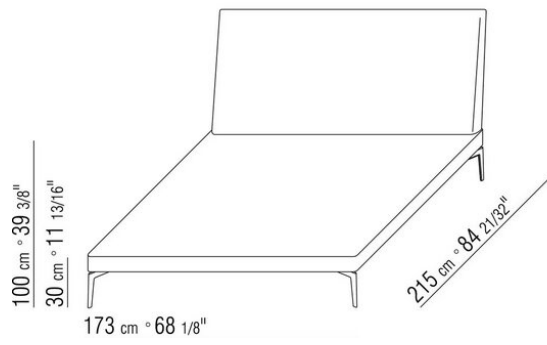

Liegefläche perforierte Holzauflage mit Polyurethanpolterung und Stoffschutzbezug.

Kopfteil Holzrahmen mit Polyurethanpolsterung und passendem Stoffschutzbezug

Füsse Metallfüsse satiniert, chrom, schwarz chrom, brüniert, anthrazit glänzend, Titan matt 710. Alternativ mit Kernleder bezogen in den Farben: grau (5003), testa di moro dunkelbraun (5004), testa di moro extra dunkelbraun (5013), schwarz (5005), olivgrün (5006), bulgaren rot (5008), sand (5001), tabak (5015). Wildleder: testa di moro dunkelbraun (6004), schwarz (6005), olivgrau (6003), sand (6001). Beine mit kunststoffgleitern
Bezug: Stoffbezug oder Lederbezug, beide Versionen abziehbar

COD. 014WM1

COD. 014WM2

COD. 014WM3

COD. 014WM5

COD. 014WM6

COD. 014WM8

014WXA

- N.1 COD.014W15 - ENDELEMENT L CM.209 x95
- N.6 COD.014W98 - KISSEN CM.46 x46
- N.1 COD.014W19 - LANGE ECKE L CM.95 x209