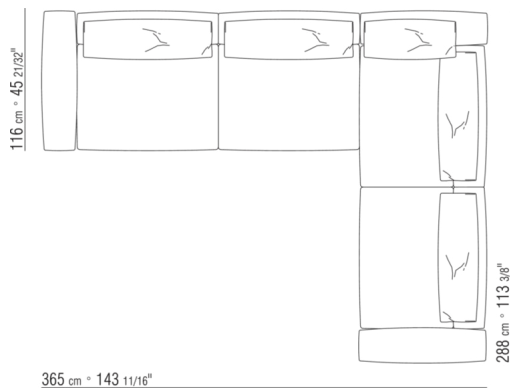

0270XD

N.2 COD.027075 - BRAZO CM.116 x29
N.1 COD.027016 - MODULO CM.255 x116

0270XE

N.2 COD.027004 - MODULO CM.170 x106
N.1 COD.027050 - POUF CM.85 x106

0270XF

N.1 COD.027075 - BRAZO CM.116 x29
N.1 COD.027015 - MODULO CM.230 x116
N.2 COD.027071 - BRAZO CM.106 x29
N.1 COD.027005 - MODULO CM.230 x106
N.1 COD.027099 - COJIN CM.73 x53