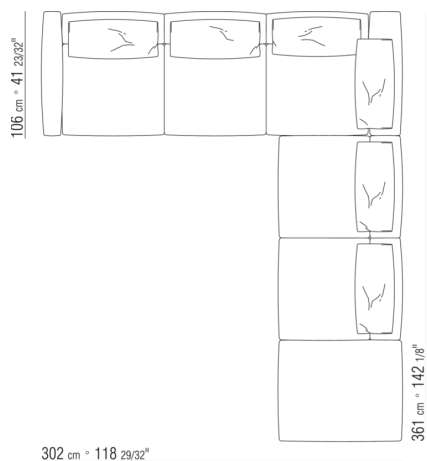

0270XL

- N.1 COD.027070 - BRAZO CM.106 x18
- N.1 COD.027006 - MODULO CM.255 x106
- N.1 COD.027071 - BRAZO CM.106 x29
- N.1 COD.027025 - MODULO TERMINAL IZQ CM.255 x106
- N.1 COD.027099 - COJIN CM.73 x53

0270XM