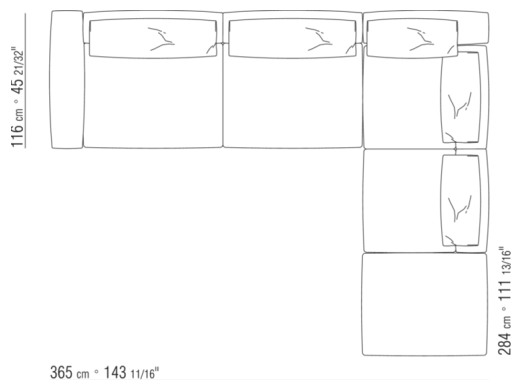

- N.1 COD.027075 - BRAZO CM.116 x29
- N.1 COD.027015 - MODULO CM.230 x116
- N.1 COD.027071 - BRAZO CM.106 x29
- N.1 COD.027025 - MODULO TERMINAL IZQ CM.255 x106
- N.1 COD.027099 - COJIN CM.73 x53