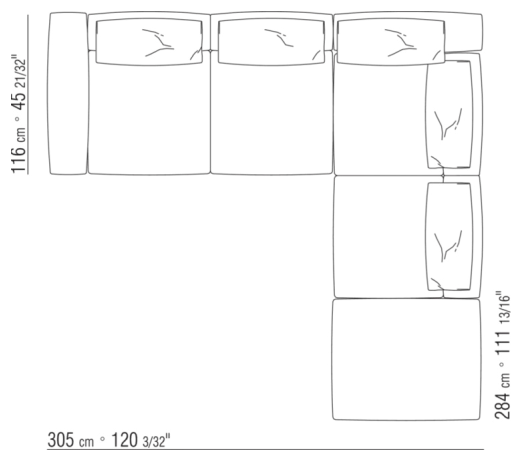

- N.2 COD.027071 - BRAZO CM.106 x29
- N.1 COD.027005 - MODULO CM.230 x106
- N.1 COD.027025 - MODULO TERMINAL IZQ CM.255 x106
- N.1 COD.027099 - COJIN CM.73 x53

0270XH

- N.1 COD.027075 - BRAZO CM.116 x29
- N.1 COD.027014 - MODULO CM.170 x116
- N.1 COD.027071 - BRAZO CM.106 x29
- N.1 COD.027025 - MODULO TERMINAL IZQ CM.255 x106
- N.1 COD.027099 - COJIN CM.73 x53

0270XK