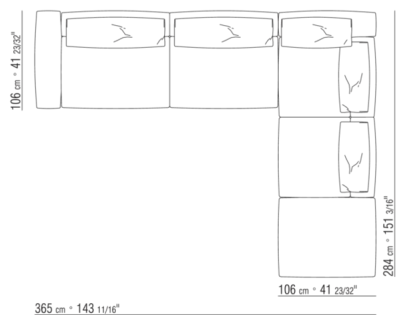

0270XG

- N.2 COD.027071 - BRAZO CM.106 x29
- N.1 COD.027005 - MODULO CM.230 x106
- N.1 COD.027025 - MODULO TERMINAL IZQ CM.255 x106
- N.1 COD.027099 - COJIN CM.73 x53

0270XH

- N.1 COD.027075 - BRAZO CM.116 x29
- N.1 COD.027014 - MODULO CM.170 x116
- N.1 COD.027071 - BRAZO CM.106 x29
- N.1 COD.027025 - MODULO TERMINAL IZQ CM.255 x106
- N.1 COD.027099 - COJIN CM.73 x53

0270XK

- N.1 COD.027075 - BRAZO CM.116 x29
- N.1 COD.027015 - MODULO CM.230 x116
- N.1 COD.027071 - BRAZO CM.106 x29
- N.1 COD.027025 - MODULO TERMINAL IZQ CM.255 x106
- N.1 COD.027099 - COJIN CM.73 x53