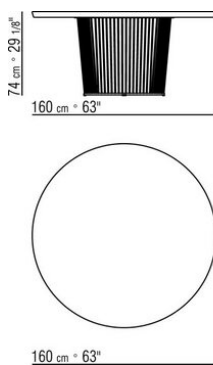

COD. 029181