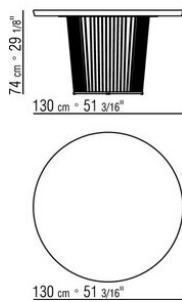

COD. 029180