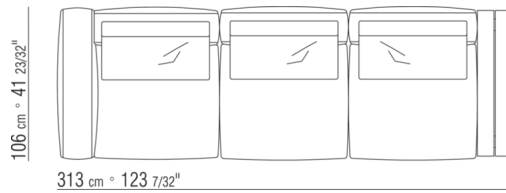

# COMPOSICIONES | GRANDEMARE OUTDOOR

---

0269XA

- N.1 COD.0269B1 - FINAL IZQ CM.113 x106
- N.1 COD.0269A2 - MODULO CM.88 x106
- N.1 COD.0269B0 - FINAL D CM.113 x106

0269XB

- N.1 COD.0269B1 - FINAL IZQ CM.113 x106
- N.1 COD.0269A2 - MODULO CM.88 x106
- N.1 COD.0269D0 - FINAL D C/BRAZO DE MADERA CM.112 x106