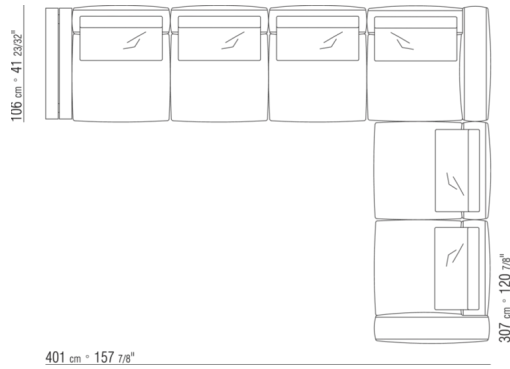

0269XE

- N.1 COD.0269D1 - FINAL IZQ C/BRAZO DE MADERA CM.112 x106
- N.3 COD.0269A2 - MODULO CM.88 x106
- N.2 COD.0269B0 - FINAL D CM.113 x106