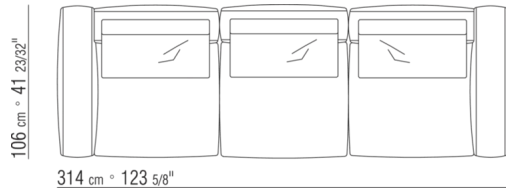

# COMPOSICIONES | GRANDEMARE OUTDOOR

---

0269XA

- N.1 COD.0269B1 - FINAL IZQ CM.113 x106
- N.1 COD.0269A2 - MODULO CM.88 x106
- N.1 COD.0269B0 - FINAL D CM.113 x106

0269XB

- N.1 COD.0269B1 - FINAL IZQ CM.113 x106
- N.1 COD.0269A2 - MODULO CM.88 x106
- N.1 COD.0269D0 - FINAL D C/BRAZO DE MADERA CM.112 x106