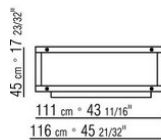

COD. 0269K1