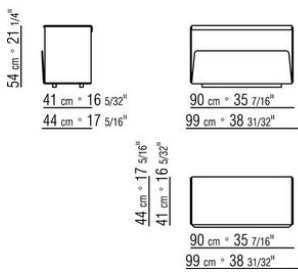

COD. 028895