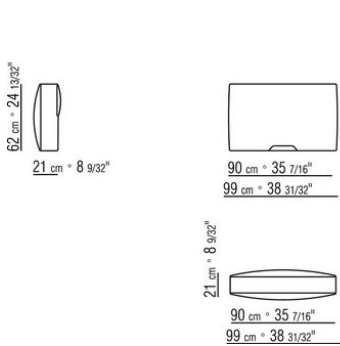

COD. 028850

COD. 028851

COD. 028852

COD. 028870

COD. 028871

COD. 028872

COD. 028873

COD. 028874

0288XD

372 cm * 146 15/32"

- N.1 COD.028870 - BRAZO CM.99 x21
- N.4 COD.028803 - MODULO CM.102 x99
- N.1 COD.028831 - ELEMENTO ANGULAR 5 LADOS CM.147 x147
- N.1 COD.028878 - BRAZO CUERO CM.99 x44
- N.6 COD.028895 - SOPORTE RESPALDO CM.24 x16

0288XE

407 cm * 160 1/4"

- N.1 COD.028877 - BRAZO CUERO CM.111 x24
- N.3 COD.028806 - MODULO CM.102 x111
- N.1 COD.028848 - ELEMENTO ANGULAR 6 LADOS CM.179 x179
- N.1 COD.028851 - POUF CM.90 x111
- N.6 COD.028895 - SOPORTE RESPALDO CM.24 x16