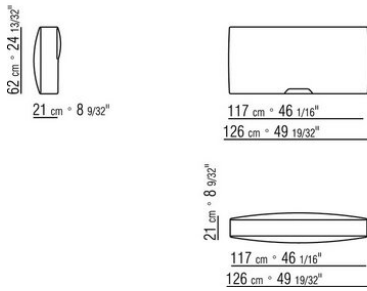

COD. 028876

COD. 028874