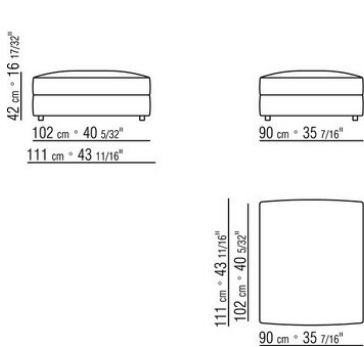

COD. 028870

COD. 028851