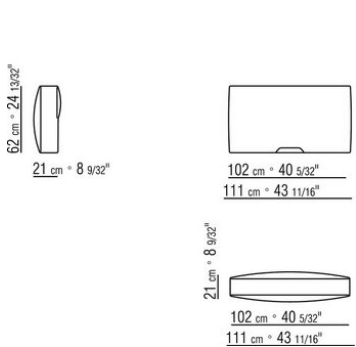

COD. 028874

COD. 028872