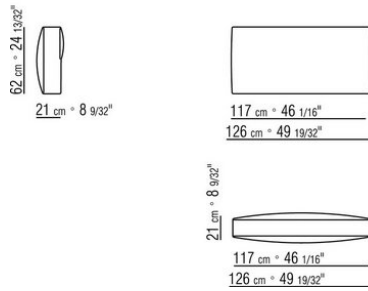

COD. 028875

COD. 028877