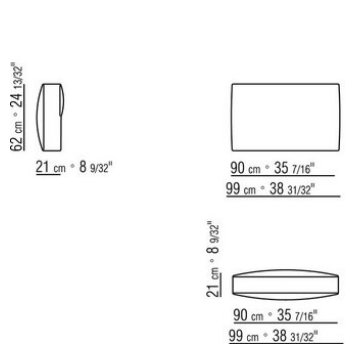

COD. 028850

COD. 028851

COD. 028852

COD. 028870

COD. 028871

COD. 028872

COD. 028873

COD. 028874

0288XD

372 cm * 146 15/32"

- N.1 COD.028870 - BRAZO CM.99 x21
- N.4 COD.028803 - MODULO CM.102 x99
- N.1 COD.028831 - ELEMENTO ANGULAR 5 LADOS CM.147 x147
- N.1 COD.028878 - BRAZO CUERO CM.99 x44
- N.6 COD.028895 - SOPORTE RESPALDO CM.24 x16

0288XE

407 cm * 160 1/4"

- N.1 COD.028877 - BRAZO CUERO CM.111 x24
- N.3 COD.028806 - MODULO CM.102 x111
- N.1 COD.028848 - ELEMENTO ANGULAR 6 LADOS CM.179 x179
- N.1 COD.028851 - POUF CM.90 x111
- N.6 COD.028895 - SOPORTE RESPALDO CM.24 x16