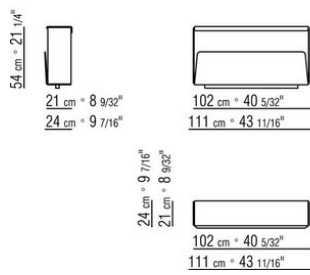

COD. 028879