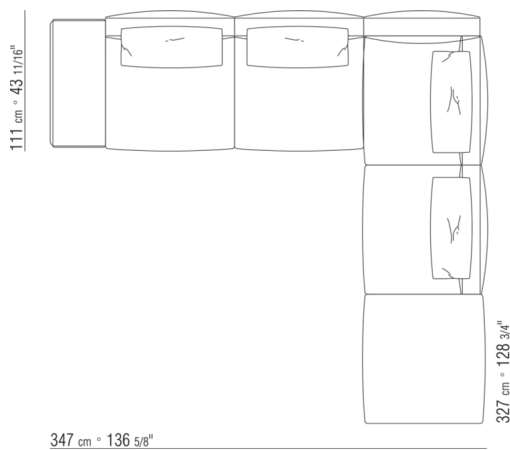

- N.1 COD.028879 - BRAZO CUERO CM.111 x44
- N.2 COD.028806 - MODULO CM.102 x111
- N.1 COD.028871 - RESPALDO/ANGULO CM.99 x21
- N.2 COD.028803 - MODULO CM.102 x99
- N.1 COD.028850 - POUF CM.102 x99
- N.5 COD.028895 - SOPORTE RESPALDO CM.24 x16