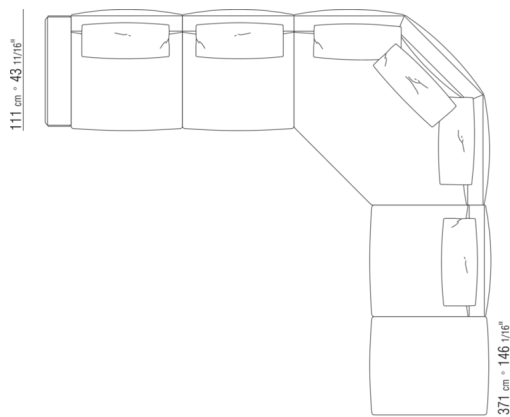

407 cm * 160 1/4"

- N.1 COD.028877 - BRAZO CUERO CM.111 x24
- N.3 COD.028806 - MODULO CM.102 x111
- N.1 COD.028848 - ELEMENTO ANGULAR 6 LADOS CM.179 x179
- N.1 COD.028851 - POUF CM.90 x111
- N.6 COD.028895 - SOPORTE RESPALDO CM.24 x16