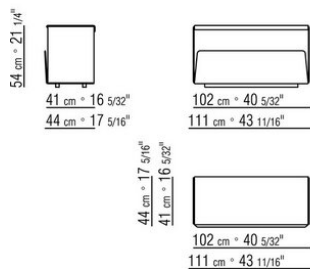

COD. 028898