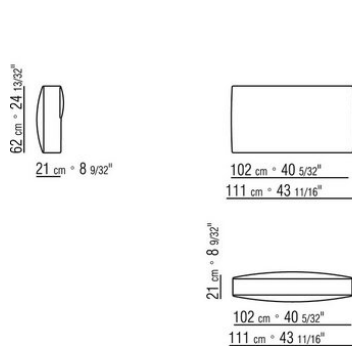

COD. 028850

COD. 028851

COD. 028852

COD. 028870

COD. 028871

COD. 028872

COD. 028873

COD. 028874

0288XD

372 cm * 146 15/32"

- N.1 COD.028870 - BRAZO CM.99 x21
- N.4 COD.028803 - MODULO CM.102 x99
- N.1 COD.028831 - ELEMENTO ANGULAR 5 LADOS CM.147 x147
- N.1 COD.028878 - BRAZO CUERO CM.99 x44
- N.6 COD.028895 - SOPORTE RESPALDO CM.24 x16

0288XE

407 cm * 160 1/4"

- N.1 COD.028877 - BRAZO CUERO CM.111 x24
- N.3 COD.028806 - MODULO CM.102 x111
- N.1 COD.028848 - ELEMENTO ANGULAR 6 LADOS CM.179 x179
- N.1 COD.028851 - POUF CM.90 x111
- N.6 COD.028895 - SOPORTE RESPALDO CM.24 x16