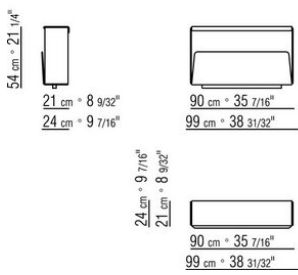

COD. 028878