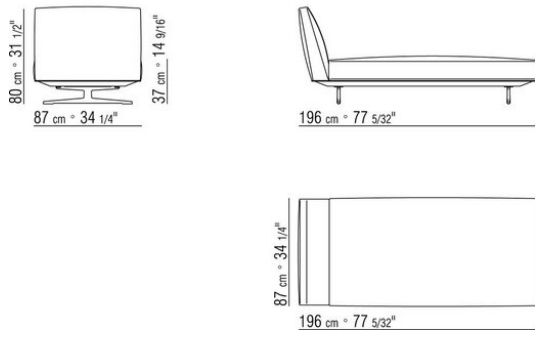

COD. 015R29