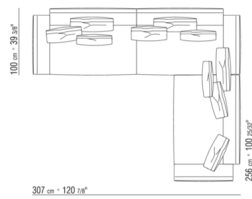

---

015RXB

- N.1 COD.015R05 - CANAPE CM.307 x100
- N.3 COD.015R97 - COUSSIN CM.54 x24
- N.4 COD.015R99 - COUSSIN CM.52 x48
- N.1 COD.015R10 - COTE D CM.156 x100
- N.3 COD.015R98 - COUSSIN CM.63 x55

- 
- N.1 COD.015R67 - COTE G / ACCOUDOIR BAS CM.278 x100
  - N.1 COD.015R60 - COTE D / ACCOUDOIR BAS CM.153 x100
  - N.1 COD.015R50 - POUF CM.170 x87
  - N.3 COD.015R98 - COUSSIN CM.63 x55
  - N.4 COD.015R99 - COUSSIN CM.52 x48
  - N.1 COD.015R97 - COUSSIN CM.54 x24
-