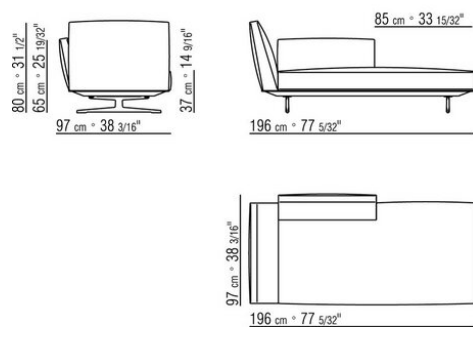

COD. 015R31