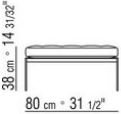

COD. 021050