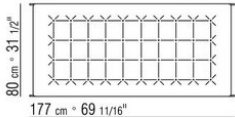

COD. 021050

COD. 021099