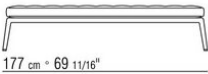

FLEXFORM

ANTONIO CITTERIO **2014**

躺椅/贵妃椅

FLEXFORM Spa

Via Einaudi 23/25 20821 Meda (MB) Italy | Tel. +39 0362 3991 | info@flexform.it | www.flexform.it

| ANTONIO CITTERIO | 2014

座椅框架表面覆盖皮革，颜色有：灰色5003、黑色5005、橄榄绿5006、保加利亚红5008、沙色5001、烟草色5015、深棕色5004、暗棕色5013、橄榄绿绒面皮6003、深棕色绒面皮6004、黑色绒面皮6005、沙色绒面皮6001。采用延展性聚氨酯床垫 坐垫采用延展性聚氨酯和涤纶 圆筒靠枕采用

消毒鹅毛（获意大利羽绒羽毛制成品质量协会ASSOPIUMA金标认证）。圆筒靠枕可根据要求提供定制，价格另计 椅腿采用金属，表面处理有磨砂、镀铬、黑铬、磨光、亮面无烟煤色。与地面接触的脚垫为热塑性材料 覆盖面料不可拆卸，有织物与真皮版本可选 坐垫采用绗缝设计

Flexform

保留在任何时候对其产品进行其认为适当的改进或修改的权利，包括美学性质、技术性质、尺寸和材料等方面，恕不另行通知。

躺椅/贵妃椅

COD. 021050