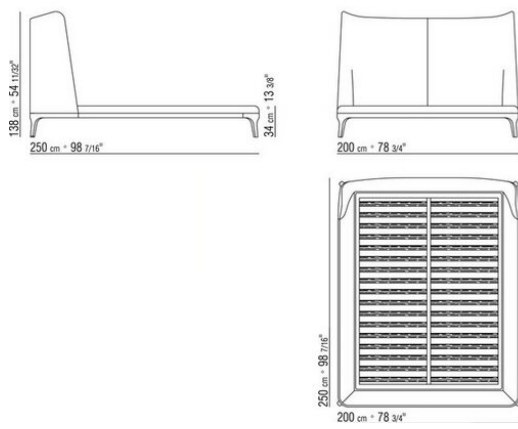

COD. 011842

COD. 011840