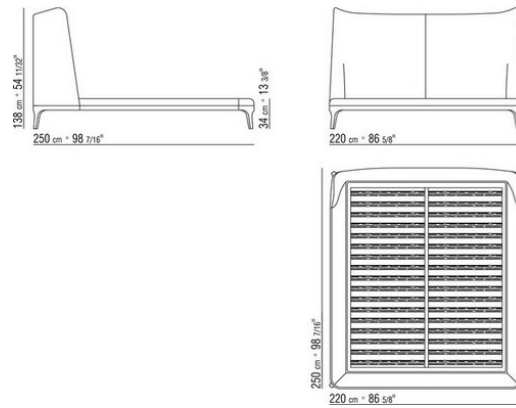

COD. 011841