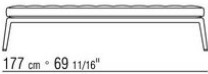

证）。圆筒靠枕可根据要求提供定制，价格另计。

椅腿采用金属，表面处理有磨砂、镀铬、黑铬、磨光、亮面无烟煤色。与地面接触脚垫为热塑性材料。

覆盖面料不可拆卸，有织物与真皮版本可选。

坐垫采用绗缝设计。

Flexform

保留在任何时候对其产品进行其认为适当的改进或修改的权利，包括美学性质、技术性质、尺寸和材料等方面，恕不另行通知。

躺椅/贵妃椅

COD. 021050