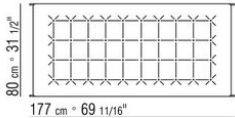

证）。圆筒靠枕可根据要求提供定制，价格另计。

椅腿采用金属，表面处理有磨砂、镀铬、黑铬、磨光、亮面无烟煤色。与地面接触脚垫为热塑性材料。

覆盖面料不可拆卸，有织物与真皮版本可选。

坐垫采用绗缝设计。

Flexform

保留在任何时候对其产品进行其认为适当的改进或修改的权利，包括美学性质、技术性质、尺寸和材料等方面，恕不另行通知。

躺椅/贵妃椅

COD. 021050