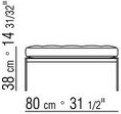

证）。圆筒靠枕可根据要求提供定制，价格另计。

椅腿采用金属，表面处理有磨砂、镀铬、黑铬、磨光、亮面无烟煤色。与地面接触脚垫为热塑性材料。

覆盖面料不可拆卸，有织物与真皮版本可选。

坐垫采用绗缝设计。

Flexform

保留在任何时候对其产品进行其认为适当的改进或修改的权利，包括美学性质、技术性质、尺寸和材料等方面，恕不另行通知。

躺椅/贵妃椅

COD. 021050