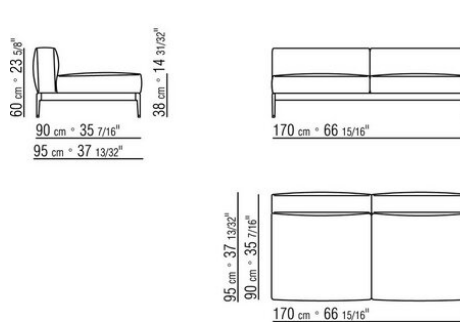

Perfil tapicería la confección, tanto en tela como en piel, incluye un perfil de grosgrain que se puede realizar en todos los colores del muestrario.

Las dimensiones del reposabrazos y del respaldo deben considerarse indicativas

COD. 0255A3

COD. 0255A4

COD. 0255A5

COD. 0255A8

COD. 0255A9

COD. 0255B3

COD. 0255B5

COD. 0255B7