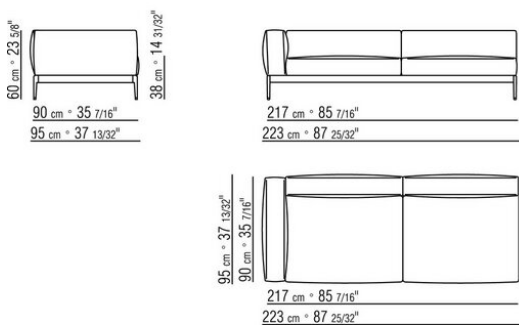

Perfil tapicería la confección, tanto en tela como en piel, incluye un perfil de grosgrain que se puede realizar en todos los colores del muestrario.

Las dimensiones del reposabrazos y del respaldo deben considerarse indicativas

COD. 0255A3

COD. 0255A4

COD. 0255A5

COD. 0255A8

COD. 0255A9

COD. 0255B3

COD. 0255B5

COD. 0255B7