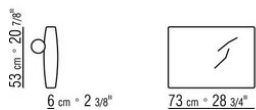

COD. 025531

COD. 025547

COD. 025551

COD. 025598

COD. 025595

COD. 025596

0255XA

- N.1 COD.0255A5 - SOFA' CM.300 x95
- N.4 COD.025596 - COJIN CON RULO CM.73 x63
- N.1 COD.0255D1 - MODULO TERMINAL IZQ CM.170 x95
- N.3 COD.025598 - COJIN CM.52 x48

0255XB

- N.1 COD.025517 - FINAL IZQ CM.278 x105
- N.1 COD.0255C7 - DORMEUSE FINAL IZQ CM.95 x278
- N.5 COD.025596 - COJIN CON RULO CM.73 x63
- N.3 COD.025598 - COJIN CM.52 x48