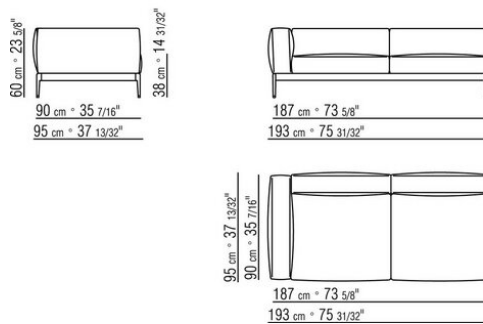

Perfil tapicería la confección, tanto en tela como en piel, incluye un perfil de grosgrain que se puede realizar en todos los colores del muestrario.

Las dimensiones del reposabrazos y del respaldo deben considerarse indicativas

COD. 0255A3

COD. 0255A4

COD. 0255A5

COD. 0255A8

COD. 0255A9

COD. 0255B3

COD. 0255B5

COD. 0255B7