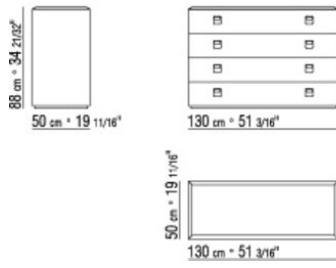

Ручки из металла, отделка: сатинированная, хром, черный хром, вороненая, глянцевый антрацит

COD. 01L660

COD. 01L661