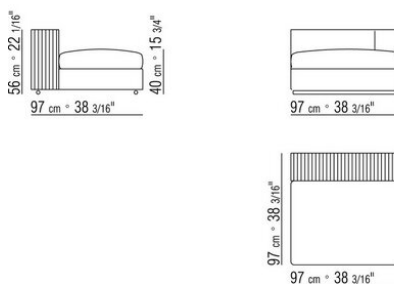

COD. 011M77