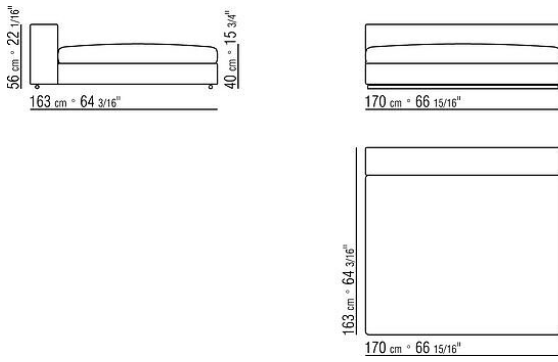

COD. 011M34