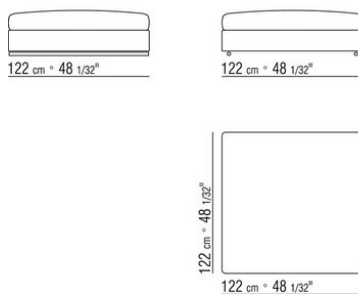

COD. 011MB2