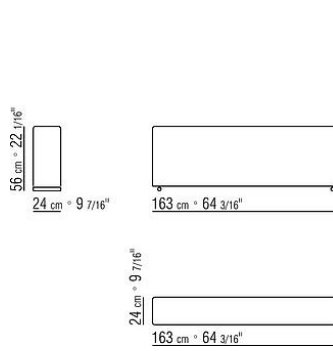

COD. 011M73