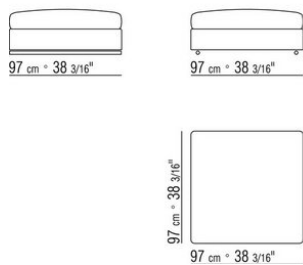

COD. 011MB3