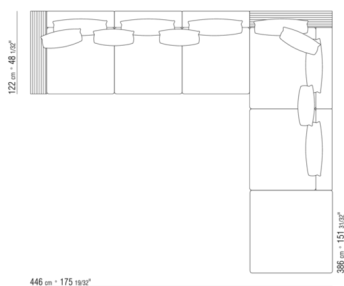

011MXD

- N.2 COD.011M79 - BRAZO IZQ / CUERO CM.122 x24
- N.3 COD.011M11 - MODULO CM.100 x122
- N.2 COD.011M06 - MODULO CM.120 x122
- N.1 COD.011M50 - POUF CM.122 x122
- N.6 COD.011M97 - COJIN CON RULO CM.80 x60
- N.2 COD.011M99 - COJIN CM.60 x60
- N.3 COD.011M92 - COJIN CM.60 x55

011MXF