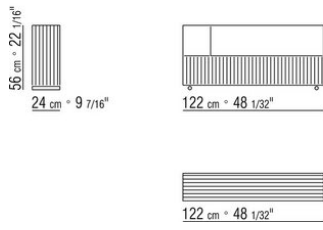

011MXA

- N.1 COD.011M79 - BRAZO IZQ / CUERO CM.122 x24
- N.1 COD.011M72 - BRAZO CM.122 x24
- N.3 COD.011M11 - MODULO CM.100 x122
- N.2 COD.011M99 - COJIN CM.60 x60
- N.3 COD.011M97 - COJIN CON RULO CM.80 x60
- N.2 COD.011M93 - COJIN CM.40 x40
- N.1 COD.011M92 - COJIN CM.60 x55