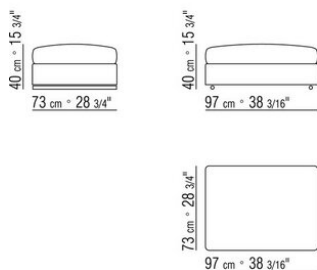

COD. 011MB1