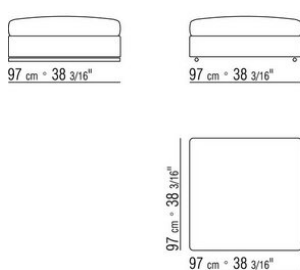

COD. 011M22