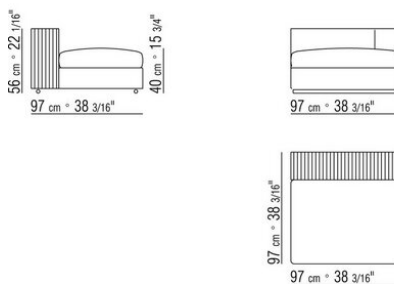

COD. 011M32