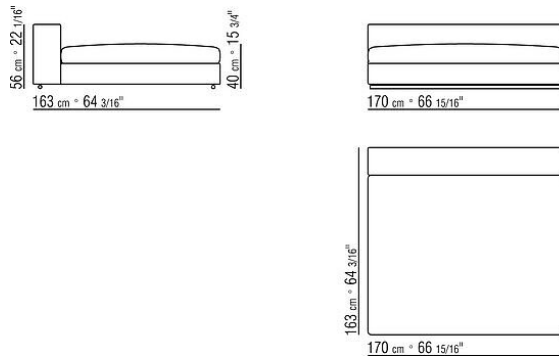

COD. 011M38