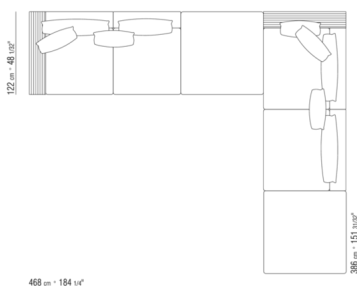

- N.2 COD.011M79 - BRAZO IZQ / CUERO CM.122 x24
- N.2 COD.011M11 - MODULO CM.100 x122
- N.2 COD.011M06 - MODULO CM.120 x122
- N.2 COD.011M50 - POUF CM.122 x122
- N.3 COD.011M97 - COJIN CON RULO CM.80 x60
- N.1 COD.011M95 - COJIN CON RULO CM.60 x60
- N.2 COD.011M99 - COJIN CM.60 x60
- N.3 COD.011M92 - COJIN CM.60 x55

011MXG