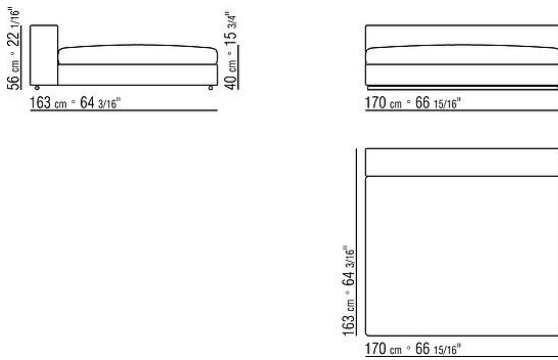

COD. 011MA9