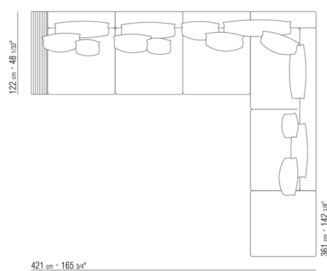

- N.1 COD.011M79 - BRAZO IZQ / CUERO CM.122 x24
- N.1 COD.011M71 - BRAZO CM.97 x24
- N.3 COD.011M11 - MODULO CM.100 x122
- N.1 COD.011M04 - MODULO CM.240 x97
- N.1 COD.011M51 - POUF CM.97 x97
- N.2 COD.011M99 - COJIN CM.60 x60
- N.1 COD.011M95 - COJIN CON RULO CM.60 x60
- N.4 COD.011M97 - COJIN CON RULO CM.80 x60
- N.1 COD.011M96 - COJIN CON RULO CM.100 x60
- N.3 COD.011M93 - COJIN CM.40 x40
- N.3 COD.011M92 - COJIN CM.60 x55