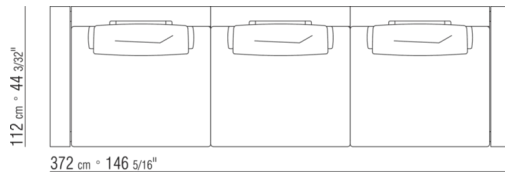

COD. 0289M4

COD. 0289M5

COD. 0289M6

COD. 0289M7

COD. 0289M8

COD. 0289M9

0289XA

N.1 COD.0289B1 - ЛЕВАЯ СТОРОНА СМ.130 x112
N.1 COD.0289A3 - ЭЛЕМЕНТ СМ.113 x112
N.1 COD.0289B0 - ПРАВАЯ СТОРОНА СМ.130 x112

0289XB

N.1 COD.0289B1 - ЛЕВАЯ СТОРОНА СМ.130 x112
N.1 COD.0289A3 - ЭЛЕМЕНТ СМ.113 x112
N.1 COD.0289G1 - ПУФ СМ.130 x112

0289XC

N.1 COD.0289B1 - ЛЕВАЯ СТОРОНА СМ.130 x112
N.1 COD.0289A3 - ЭЛЕМЕНТ СМ.113 x112
N.2 COD.0289G8 - Шезлонги | Кушетки СМ.83 x200