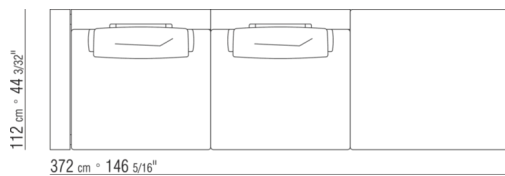

COD. 0289M4

COD. 0289M5

COD. 0289M6

COD. 0289M7

COD. 0289M8

COD. 0289M9

0289XA

N.1 COD.0289B1 - ЛЕВАЯ СТОРОНА СМ.130 x112
N.1 COD.0289A3 - ЭЛЕМЕНТ СМ.113 x112
N.1 COD.0289B0 - ПРАВАЯ СТОРОНА СМ.130 x112

0289XB

N.1 COD.0289B1 - ЛЕВАЯ СТОРОНА СМ.130 x112
N.1 COD.0289A3 - ЭЛЕМЕНТ СМ.113 x112
N.1 COD.0289G1 - ПУФ СМ.130 x112

0289XC

N.1 COD.0289B1 - ЛЕВАЯ СТОРОНА СМ.130 x112
N.1 COD.0289A3 - ЭЛЕМЕНТ СМ.113 x112
N.2 COD.0289G8 - Шезлонги | Кушетки СМ.83 x200