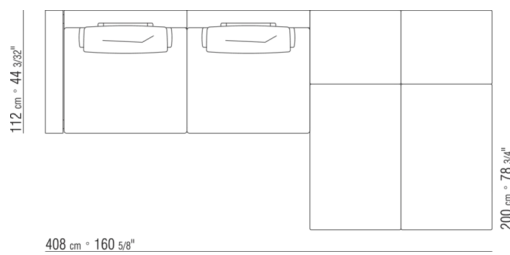

COD. 0289M4

COD. 0289M5

COD. 0289M6

COD. 0289M7

COD. 0289M8

COD. 0289M9

0289XA

N.1 COD.0289B1 - ЛЕВАЯ СТОРОНА СМ.130 x112
N.1 COD.0289A3 - ЭЛЕМЕНТ СМ.113 x112
N.1 COD.0289B0 - ПРАВАЯ СТОРОНА СМ.130 x112

0289XB

N.1 COD.0289B1 - ЛЕВАЯ СТОРОНА СМ.130 x112
N.1 COD.0289A3 - ЭЛЕМЕНТ СМ.113 x112
N.1 COD.0289G1 - ПУФ СМ.130 x112

0289XC

N.1 COD.0289B1 - ЛЕВАЯ СТОРОНА СМ.130 x112
N.1 COD.0289A3 - ЭЛЕМЕНТ СМ.113 x112
N.2 COD.0289G8 - Шезлонги | Кушетки СМ.83 x200