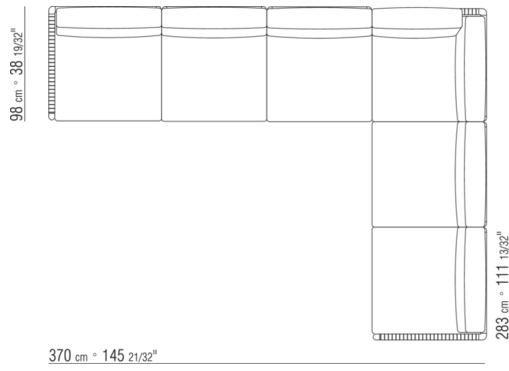

0265XB

- N.1 COD.0265D5 - DORMEUSE / FIANCO TERMINALE SX CM.98 x138
- N.2 COD.0265A3 - ELEMENTO CM.87 x98
- N.1 COD.0265B0 - FIANCO DX CM.98 x98

0265XC

- N.2 COD.0265G0 - POUF CM.87 x87
- N.3 COD.0265A3 - ELEMENTO CM.87 x98
- N.1 COD.0265C0 - ANGOLO CM.98 x98

0265XD

- N.1 COD.0265B1 - FIANCO SX CM.98 x98
- N.3 COD.0265A3 - ELEMENTO CM.87 x98
- N.1 COD.0265C0 - ANGOLO CM.98 x98
- N.1 COD.0265B0 - FIANCO DX CM.98 x98