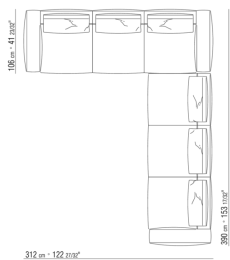

0271XC

N.1 COD.0271A5 - SOFA CM.312 x106
N.1 COD.0271B6 - END UNIT R CM.284 x106