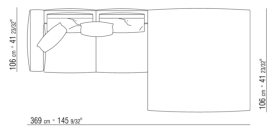

0271XY

- N.1 COD.027127 - LONG CORNER FINISH PLUS CM.284 x106
- N.1 COD.027146 - END UNIT R W/ARMREST FINISH PLUS CM.312 x106
- N.4 COD.027198 - CUSHION CM.52 x48

0271YN

- N.1 COD.027113 - END UNIT L / FINISH PLUS CM.199 x106
- N.1 COD.028753 - OTTOMAN FINISH PLUS CM.170 x170
- N.2 COD.027198 - CUSHION CM.52 x48

0287XA

- N.1 COD.0287B3 - END UNIT L CM.199 x116
- N.1 COD.0287B4 - END UNIT R CM.199 x179