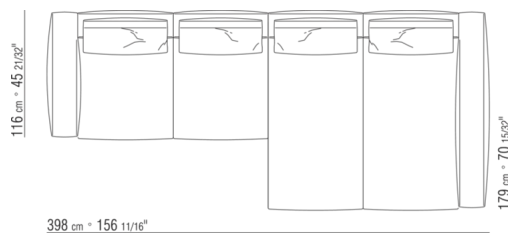

- N.1 COD.0287B3 - END UNIT L CM.199 x116
- N.1 COD.0287B4 - END UNIT R CM.199 x179