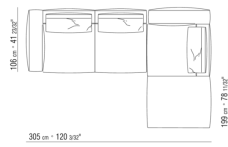

0271XR

N.1 COD.027113 - END UNIT L / FINISH PLUS CM.199 x106
N.1 COD.027123 - LONG CORNER FINISH PLUS CM.199 x106
N.4 COD.027198 - CUSHION CM.52 x48