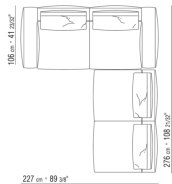

N.1 COD.027123 - LONG CORNER FINISH PLUS CM.199
x106

0271XX

N.1 COD.027113 - END UNIT L / FINISH PLUS CM.199 x106

N.1 COD.027103 - SOFA / FINISH PLUS CM.227 x106

0271XA

N.1 COD.0271A3 - SOFA CM.227 x106
N.1 COD.0271A8 - UNIT CM.170 x106
N.4 COD.027198 - CUSHION CM.52 x48