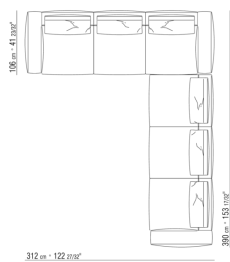

0271XQ

N.1 COD.027105 - SOFA / FINISH PLUS CM.312 x106
N.1 COD.027116 - END UNIT R / FINISH PLUS CM.284 x106