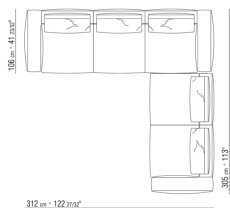

0271XB

N.1 COD.0271A5 - SOFA CM.312 x106
N.1 COD.0271B2 - END UNIT R CM.199 x106