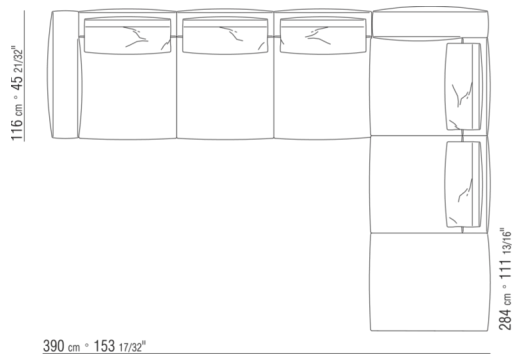

0287XB

N.1 COD.0271B2 - END UNIT R CM.199 x106
N.1 COD.0287A5 - SOFA CM.312 x116

0287XC

N.1 COD.0271B6 - END UNIT R CM.284 x106
N.1 COD.0287A5 - SOFA CM.312 x116

0287XD

N.1 COD.0271C7 - LONG CORNER L CM.284 x106
N.1 COD.0287B7 - END UNIT L CM.284 x116