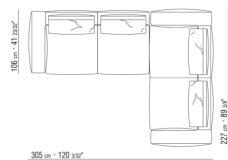

0271XX

N.1 COD.027113 - END UNIT L / FINISH PLUS CM.199 x106

N.1 COD.027103 - SOFA / FINISH PLUS CM.227 x106