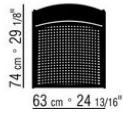

COD. 012LA1