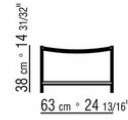

COD. 012LG0