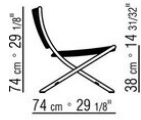

COD. 012LA1