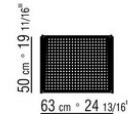

COD. 012LG0