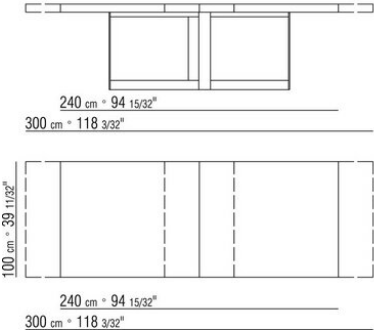

JACQUES ROBERTO LAZZERONI 2008

TISCHE

JACQUES | *ROBERTO LAZZERONI* | 2008

TISCH / AUSZIEHBARER TISCH

Gestell: aus Metall in den Ausführungen
verchromt, satiniert, brüniert, chrom
schwarz, anthrazit glänzend

Tischplatte: aus Holz mit Eschenfurnier in
den Ausführungen natur, gebeizt wengé,
gebeizt ebenholz und gebeizt braun

COD. 01IN61

COD. 01IN62