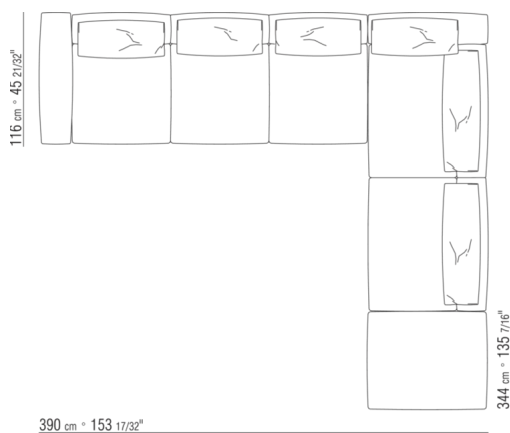

- N.1 COD.027075 - ACCOUDOIR CM.116 x29
- N.1 COD.027016 - ELEMENT CM.255 x116
- N.1 COD.027071 - ACCOUDOIR CM.106 x29
- N.1 COD.027027 - ELEMENT TERMINAL G CM.315 x106
- N.1 COD.027099 - COUSSIN CM.73 x53

0270XN