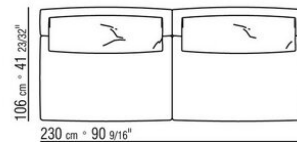

COD. 027005