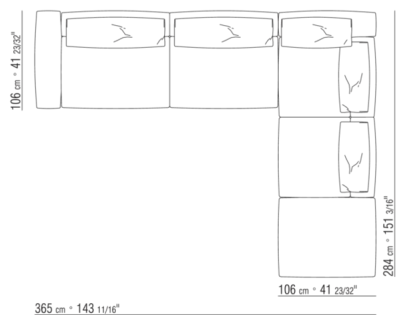

0270XG

- N.2 COD.027071 - ACCOUDOIR CM.106 x29
- N.1 COD.027005 - ELEMENT CM.230 x106
- N.1 COD.027025 - ELEMENT TERMINAL G CM.255 x106
- N.1 COD.027099 - COUSSIN CM.73 x53

0270XH

- N.1 COD.027075 - ACCOUDOIR CM.116 x29
- N.1 COD.027014 - ELEMENT CM.170 x116
- N.1 COD.027071 - ACCOUDOIR CM.106 x29
- N.1 COD.027025 - ELEMENT TERMINAL G CM.255 x106
- N.1 COD.027099 - COUSSIN CM.73 x53

0270XK

- N.1 COD.027075 - ACCOUDOIR CM.116 x29
- N.1 COD.027015 - ELEMENT CM.230 x116
- N.1 COD.027071 - ACCOUDOIR CM.106 x29
- N.1 COD.027025 - ELEMENT TERMINAL G CM.255 x106
- N.1 COD.027099 - COUSSIN CM.73 x53