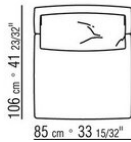

Pieds en métal peint au four à la poudre epoxy couleur gris argent. Reposent sur des patins en matériau thermoplastique

Revêtement déhoussable que ce soit en version tissu ou en version cuir

COD. 027002