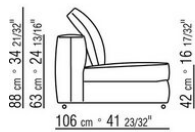

COD. 027002