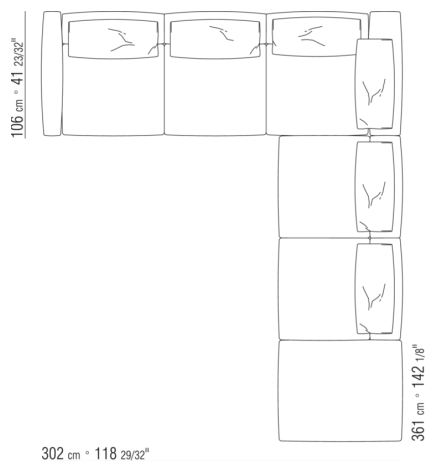

0270XL

- N.1 COD.027070 - ACCOUDOIR CM.106 x18
- N.1 COD.027006 - ELEMENT CM.255 x106
- N.1 COD.027071 - ACCOUDOIR CM.106 x29
- N.1 COD.027025 - ELEMENT TERMINAL G CM.255 x106
- N.1 COD.027099 - COUSSIN CM.73 x53

0270XM