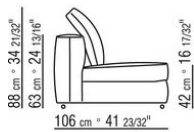

COD. 027003