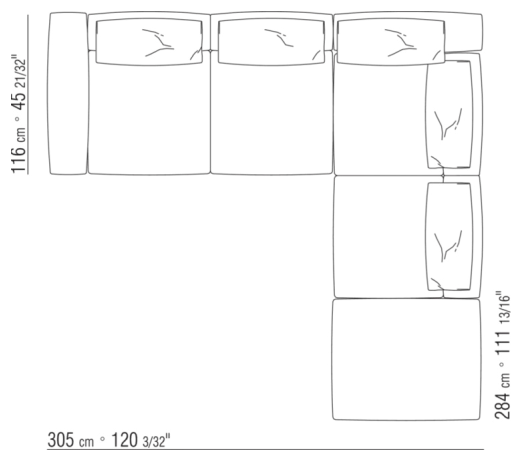

- N.2 COD.027071 - ACCOUDOIR CM.106 x29
- N.1 COD.027005 - ELEMENT CM.230 x106
- N.1 COD.027025 - ELEMENT TERMINAL G CM.255 x106
- N.1 COD.027099 - COUSSIN CM.73 x53

0270XH

- N.1 COD.027075 - ACCOUDOIR CM.116 x29
- N.1 COD.027014 - ELEMENT CM.170 x116
- N.1 COD.027071 - ACCOUDOIR CM.106 x29
- N.1 COD.027025 - ELEMENT TERMINAL G CM.255 x106
- N.1 COD.027099 - COUSSIN CM.73 x53

0270XK