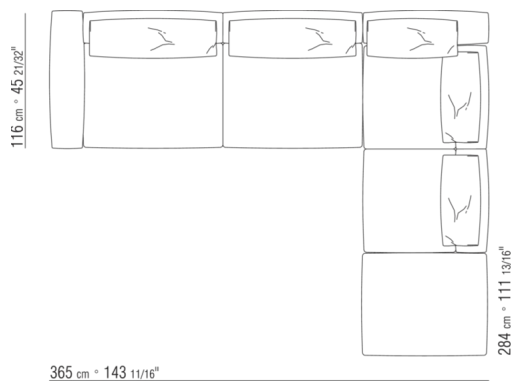

- N.1 COD.027075 - ACCOUDOIR CM.116 x29
- N.1 COD.027015 - ELEMENT CM.230 x116
- N.1 COD.027071 - ACCOUDOIR CM.106 x29
- N.1 COD.027025 - ELEMENT TERMINAL G CM.255 x106
- N.1 COD.027099 - COUSSIN CM.73 x53