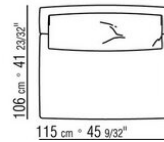

COD. 027003