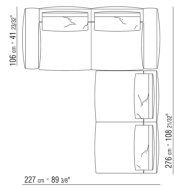

COD. 0287D0

COD. 0287D1

0271XN

N.1 COD.027103 - CANAPE / FINISH PLUS CM.227 x106  
N.1 COD.027108 - ELEMENT / FINISH PLUS CM.170 x106  
N.4 COD.027198 - COUSSIN CM.52 x48

0271XP

N.1 COD.027105 - CANAPE / FINISH PLUS CM.312 x106  
N.1 COD.027112 - COTE D / FINISH PLUS CM.199 x106