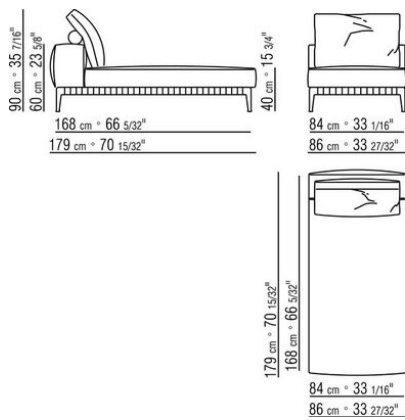

COD. 0287D0

COD. 0287D1

0271XN

N.1 COD.027103 - CANAPE / FINISH PLUS CM.227 x106  
N.1 COD.027108 - ELEMENT / FINISH PLUS CM.170 x106  
N.4 COD.027198 - COUSSIN CM.52 x48

0271XP

N.1 COD.027105 - CANAPE / FINISH PLUS CM.312 x106  
N.1 COD.027112 - COTE D / FINISH PLUS CM.199 x106