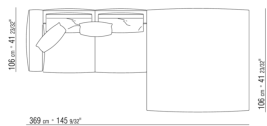

0271XY

- N.1 COD.027127 - COTE TERMINAL G / FINISH PLUS CM.284 x106
- N.1 COD.027146 - ELEMENT D A/ACCOUDOIR FINISH PLUS CM.312 x106
- N.4 COD.027198 - COUSSIN CM.52 x48

0271YN

- N.1 COD.027113 - COTE G / FINISH PLUS CM.199 x106
- N.1 COD.028753 - POUF FINISH PLUS CM.170 x170
- N.2 COD.027198 - COUSSIN CM.52 x48

0287XA

- N.1 COD.0287B3 - COTE G CM.199 x116
- N.1 COD.0287B4 - COTE D CM.199 x179