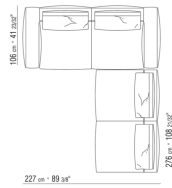

N.1 COD.027123 - COTE TERMINAL G / FINISH PLUS CM.199  
x106

0271XX

N.1 COD.027113 - COTE G / FINISH PLUS CM.199 x106

N.1 COD.027103 - CANAPE / FINISH PLUS CM.227 x106

0271XA

N.1 COD.0271A3 - CANAPE CM.227 x106  
N.1 COD.0271A8 - ELEMENT CM.170 x106  
N.4 COD.027198 - COUSSIN CM.52 x48