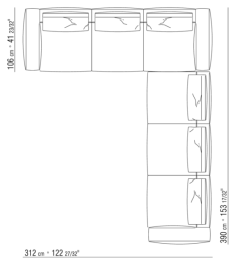

0271XQ

N.1 COD.027105 - CANAPE / FINISH PLUS CM.312 x106
N.1 COD.027116 - COTE D / FINISH PLUS CM.284 x106