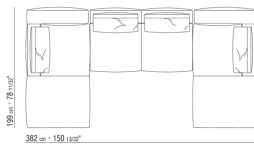

0271XW

N.1 COD.027122 - COTE TERMINAL D / FINISH PLUS CM.199
x106

N.1 COD.027108 - ELEMENT / FINISH PLUS CM.170 x106

N.1 COD.027123 - COTE TERMINAL G / FINISH PLUS CM.199
x106