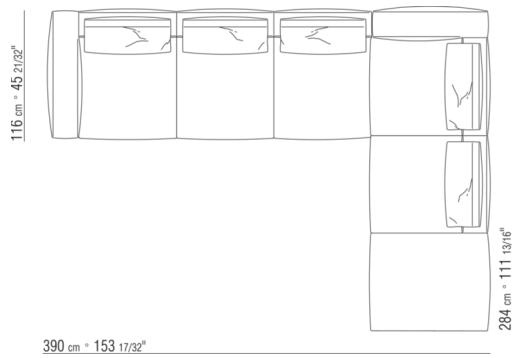

0287XB

N.1 COD.0271B2 - COTE D CM.199 x106  
N.1 COD.0287A5 - CANAPE CM.312 x116

0287XC

N.1 COD.0271B6 - COTE D CM.284 x106  
N.1 COD.0287A5 - CANAPE CM.312 x116

0287XD

N.1 COD.0271C7 - COTE TERMINAL G CM.284 x106  
N.1 COD.0287B7 - COTE G CM.284 x116