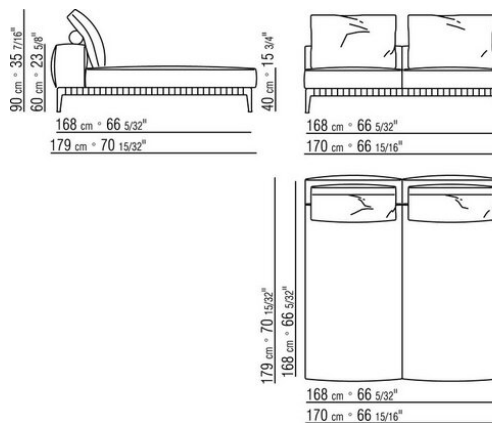

COD. 0287D0

COD. 0287D1

0271XN

N.1 COD.027103 - CANAPE / FINISH PLUS CM.227 x106  
N.1 COD.027108 - ELEMENT / FINISH PLUS CM.170 x106  
N.4 COD.027198 - COUSSIN CM.52 x48

0271XP

N.1 COD.027105 - CANAPE / FINISH PLUS CM.312 x106  
N.1 COD.027112 - COTE D / FINISH PLUS CM.199 x106