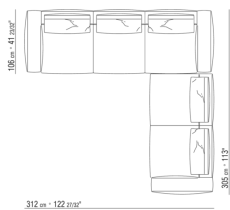

COD. 0287D0

COD. 0287D1

0271XN

N.1 COD.027103 - CANAPE / FINISH PLUS CM.227 x106  
N.1 COD.027108 - ELEMENT / FINISH PLUS CM.170 x106  
N.4 COD.027198 - COUSSIN CM.52 x48

0271XP

N.1 COD.027105 - CANAPE / FINISH PLUS CM.312 x106  
N.1 COD.027112 - COTE D / FINISH PLUS CM.199 x106