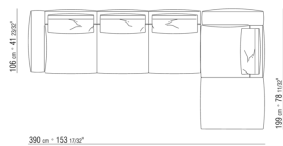

0271XE

N.1 COD.0271B7 - COTE G CM.284 x106
N.1 COD.0271C3 - COTE TERMINAL G CM.199 x106
N.4 COD.027198 - COUSSIN CM.52 x48