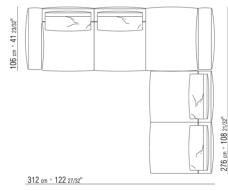

0271XV

N.1 COD.027147 - ELEMENT G A/ACCOUDOIR FINISH PLUS
CM.312 x106

N.1 COD.027108 - ELEMENT / FINISH PLUS CM.170 x106