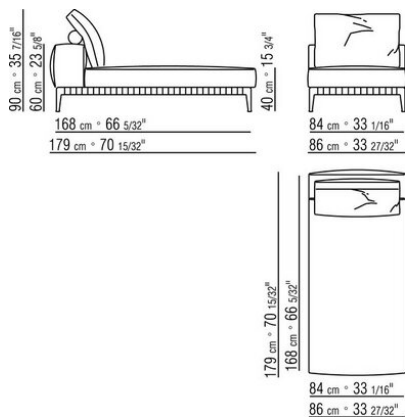

COD. 028730