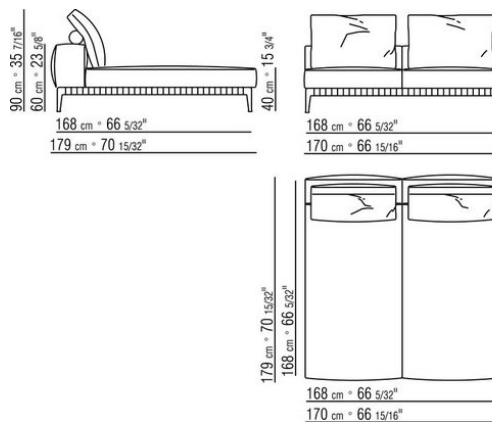

COD. 0287D0

COD. 0287D1

0271XN

N.1 COD.027103 - CANAPE / FINISH PLUS CM.227 x106  
N.1 COD.027108 - ELEMENT / FINISH PLUS CM.170 x106  
N.4 COD.027198 - COUSSIN CM.52 x48

0271XP

N.1 COD.027105 - CANAPE / FINISH PLUS CM.312 x106  
N.1 COD.027112 - COTE D / FINISH PLUS CM.199 x106