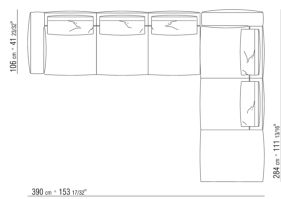

0271XT

N.1 COD.027117 - COTE G / FINISH PLUS CM.284 x106
N.1 COD.027127 - COTE TERMINAL G / FINISH PLUS CM.284 x106