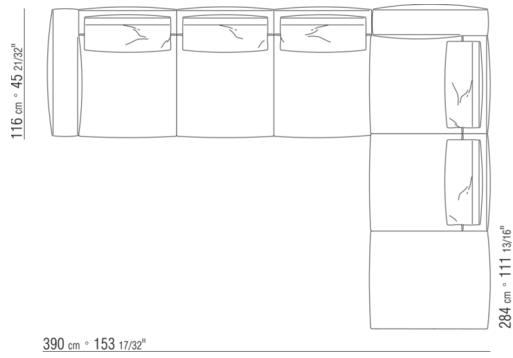

0287XR

N.1 COD.028717 - COTE G / FINISH PLUS CM.284 x116

N.1 COD.027127 - COTE TERMINAL G / FINISH PLUS CM.284 x106