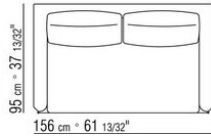

COD. 014W02