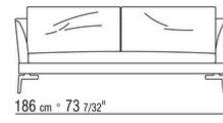

COD. 014W07