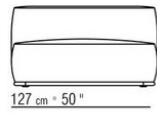

COD. 0293D1

0293XA

- N.1 COD.029346 - ELEMENTO 6 LADOS D CM.253 x156
- N.1 COD.029350 - POUF CM.107 x107
- N.1 COD.0293D9 - DORMEUSE FINAL IZQ CM.127 x270
- N.2 COD.029399 - COJIN CM.90 x65
- N.3 COD.029398 - COJIN CM.65 x65