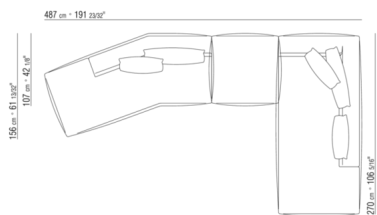

COD. 0293D1

0293XA

- N.1 COD.029346 - ELEMENTO 6 LADOS D CM.253 x156
- N.1 COD.029350 - POUF CM.107 x107
- N.1 COD.0293D9 - DORMEUSE FINAL IZQ CM.127 x270
- N.2 COD.029399 - COJIN CM.90 x65
- N.3 COD.029398 - COJIN CM.65 x65