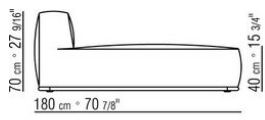

COD. 0293D1

0293XA

- N.1 COD.029346 - ELEMENTO 6 LADOS D CM.253 x156
- N.1 COD.029350 - POUF CM.107 x107
- N.1 COD.0293D9 - DORMEUSE FINAL IZQ CM.127 x270
- N.2 COD.029399 - COJIN CM.90 x65
- N.3 COD.029398 - COJIN CM.65 x65