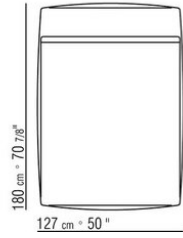

COD. 0293D1

0293XA

- N.1 COD.029346 - ELEMENTO 6 LADOS D CM.253 x156
- N.1 COD.029350 - POUF CM.107 x107
- N.1 COD.0293D9 - DORMEUSE FINAL IZQ CM.127 x270
- N.2 COD.029399 - COJIN CM.90 x65
- N.3 COD.029398 - COJIN CM.65 x65