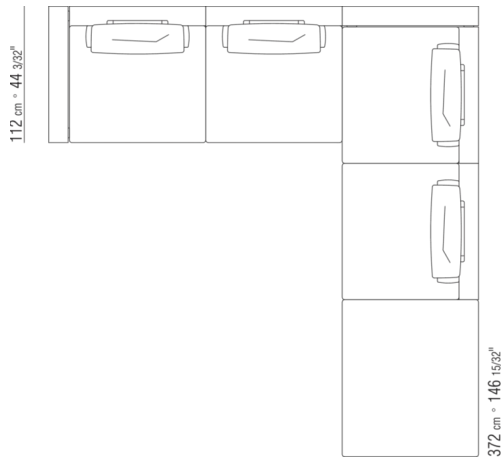

0289XD

N.2 COD.0289B1 - FINAL IZQ CM.130 x112

N.2 COD.0289A3 - MODULO CM.113 x112

N.1 COD.0289G1 - POUF CM.130 x112