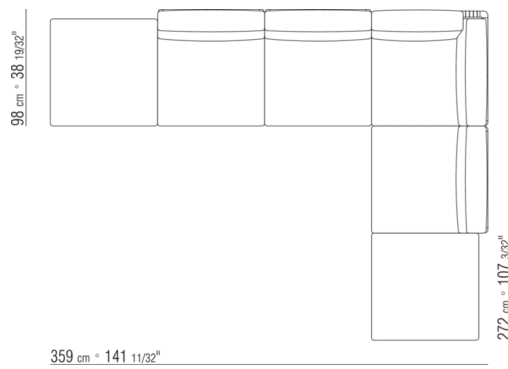

0265XC

- N.2 COD.0265G0 - POUF CM.87 x87
- N.3 COD.0265A3 - ELEMENT CM.87 x98
- N.1 COD.0265C0 - ANGLE CM.98 x98

0265XD

- N.1 COD.0265B1 - COTE G CM.98 x98
- N.3 COD.0265A3 - ELEMENT CM.87 x98
- N.1 COD.0265C0 - ANGLE CM.98 x98
- N.1 COD.0265B0 - COTE D CM.98 x98