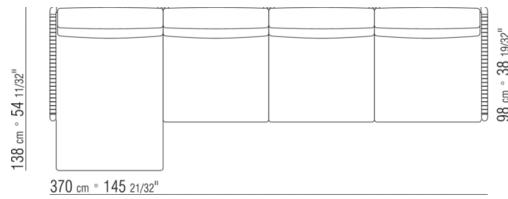

COD. 0265G0

COD. 0265M7

COD. 0265M8

COD. 0265M9

0265XA

- N.1 COD.0265B1 - COTE G CM.98 x98
- N.1 COD.0265A3 - ELEMENT CM.87 x98
- N.1 COD.0265B0 - COTE D CM.98 x98

0265XB

- N.1 COD.0265D5 - DORMEUSE / COTE TERMINAL G CM.98 x138
- N.2 COD.0265A3 - ELEMENT CM.87 x98
- N.1 COD.0265B0 - COTE D CM.98 x98

0265XC

- N.2 COD.0265G0 - POUF CM.87 x87
- N.3 COD.0265A3 - ELEMENT CM.87 x98
- N.1 COD.0265C0 - ANGLE CM.98 x98

0265XD

- N.1 COD.0265B1 - COTE G CM.98 x98
- N.3 COD.0265A3 - ELEMENT CM.87 x98
- N.1 COD.0265C0 - ANGLE CM.98 x98
- N.1 COD.0265B0 - COTE D CM.98 x98