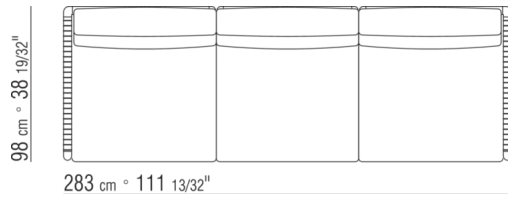

COD. 0265G0

COD. 0265M7

COD. 0265M8

COD. 0265M9

0265XA

- N.1 COD.0265B1 - COTE G CM.98 x98
- N.1 COD.0265A3 - ELEMENT CM.87 x98
- N.1 COD.0265B0 - COTE D CM.98 x98

0265XB

- N.1 COD.0265D5 - DORMEUSE / COTE TERMINAL G CM.98 x138
- N.2 COD.0265A3 - ELEMENT CM.87 x98
- N.1 COD.0265B0 - COTE D CM.98 x98

0265XC

- N.2 COD.0265G0 - POUF CM.87 x87
- N.3 COD.0265A3 - ELEMENT CM.87 x98
- N.1 COD.0265C0 - ANGLE CM.98 x98

0265XD

- N.1 COD.0265B1 - COTE G CM.98 x98
- N.3 COD.0265A3 - ELEMENT CM.87 x98
- N.1 COD.0265C0 - ANGLE CM.98 x98
- N.1 COD.0265B0 - COTE D CM.98 x98