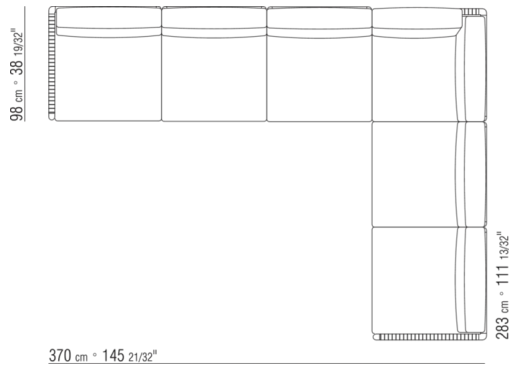

COD. 0265G0

COD. 0265M7

COD. 0265M8

COD. 0265M9

0265XA

- N.1 COD.0265B1 - COTE G CM.98 x98
- N.1 COD.0265A3 - ELEMENT CM.87 x98
- N.1 COD.0265B0 - COTE D CM.98 x98

0265XB

- N.1 COD.0265D5 - DORMEUSE / COTE TERMINAL G CM.98 x138
- N.2 COD.0265A3 - ELEMENT CM.87 x98
- N.1 COD.0265B0 - COTE D CM.98 x98

0265XC

- N.2 COD.0265G0 - POUF CM.87 x87
- N.3 COD.0265A3 - ELEMENT CM.87 x98
- N.1 COD.0265C0 - ANGLE CM.98 x98

0265XD

- N.1 COD.0265B1 - COTE G CM.98 x98
- N.3 COD.0265A3 - ELEMENT CM.87 x98
- N.1 COD.0265C0 - ANGLE CM.98 x98
- N.1 COD.0265B0 - COTE D CM.98 x98