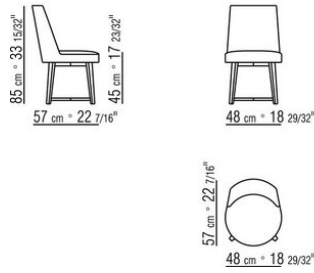

COD. 0246A1

COD. 024603