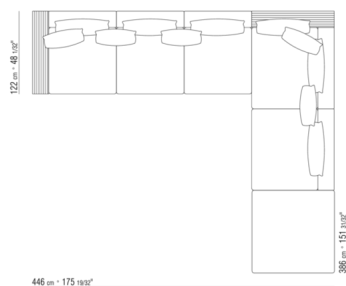

011MXD

- N.2 COD.011M79 - ACCOUDOIR G /CUIR CM.122 x24
- N.3 COD.011M11 - ELEMENT CM.100 x122
- N.2 COD.011M06 - ELEMENT CM.120 x122
- N.1 COD.011M50 - POUF CM.122 x122
- N.6 COD.011M97 - COUSSIN AVEC ROULEAU CM.80 x60
- N.2 COD.011M99 - COUSSIN CM.60 x60
- N.3 COD.011M92 - COUSSIN CM.60 x55

011MXF