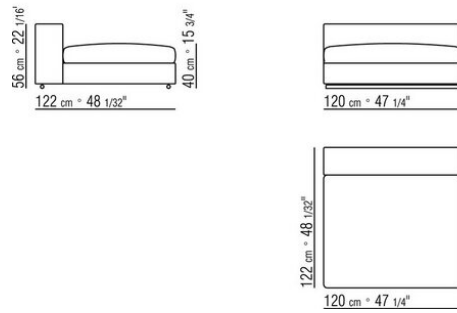

COD. 011M09

COD. 011M06