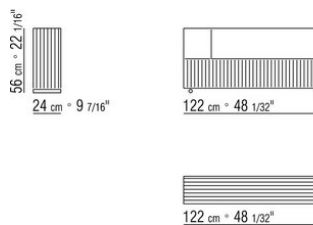

COD. 011MB4

COD. 011MB5

COD. 011M77

COD. 011M79

COD. 011M74

011MXA

- N.1 COD.011M79 - ACCOUDOIR G /CUIR CM.122 x24
- N.1 COD.011M72 - ACCOUDOIR CM.122 x24
- N.3 COD.011M11 - ELEMENT CM.100 x122
- N.2 COD.011M99 - COUSSIN CM.60 x60
- N.3 COD.011M97 - COUSSIN AVEC ROULEAU CM.80 x60
- N.2 COD.011M93 - COUSSIN CM.40 x40
- N.1 COD.011M92 - COUSSIN CM.60 x55