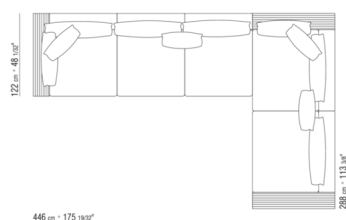

- N.2 COD.011M79 - ACCOUDOIR G /CUIR CM.122 x24
- N.3 COD.011M11 - ELEMENT CM.100 x122
- N.2 COD.011M06 - ELEMENT CM.120 x122
- N.1 COD.011M78 - ACCOUDOIR CUIR CM.122 x24
- N.5 COD.011M97 - COUSSIN AVEC ROULEAU CM.80 x60
- N.2 COD.011M95 - COUSSIN AVEC ROULEAU CM.60 x60
- N.2 COD.011M99 - COUSSIN CM.60 x60
- N.2 COD.011M92 - COUSSIN CM.60 x55