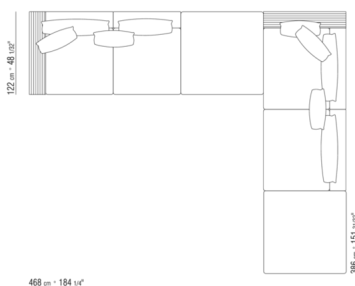

- N.2 COD.011M79 - ACCOUDOIR G /CUIR CM.122 x24
- N.2 COD.011M11 - ELEMENT CM.100 x122
- N.2 COD.011M06 - ELEMENT CM.120 x122
- N.2 COD.011M50 - POUF CM.122 x122
- N.3 COD.011M97 - COUSSIN AVEC ROULEAU CM.80 x60
- N.1 COD.011M95 - COUSSIN AVEC ROULEAU CM.60 x60
- N.2 COD.011M99 - COUSSIN CM.60 x60
- N.3 COD.011M92 - COUSSIN CM.60 x55

011MXG