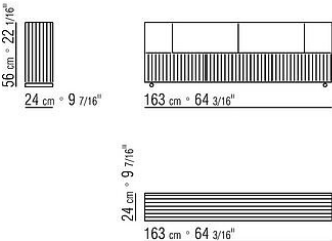

COD. 011MB4

COD. 011MB5

COD. 011M77

COD. 011M79

COD. 011M74

011MXA

- N.1 COD.011M79 - ACCOUDOIR G /CUIR CM.122 x24
- N.1 COD.011M72 - ACCOUDOIR CM.122 x24
- N.3 COD.011M11 - ELEMENT CM.100 x122
- N.2 COD.011M99 - COUSSIN CM.60 x60
- N.3 COD.011M97 - COUSSIN AVEC ROULEAU CM.80 x60
- N.2 COD.011M93 - COUSSIN CM.40 x40
- N.1 COD.011M92 - COUSSIN CM.60 x55