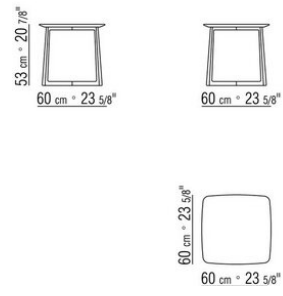

COD. 020171