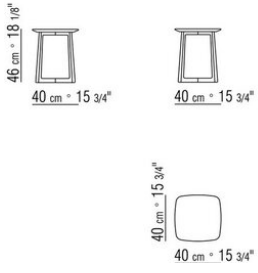

COD. 020170