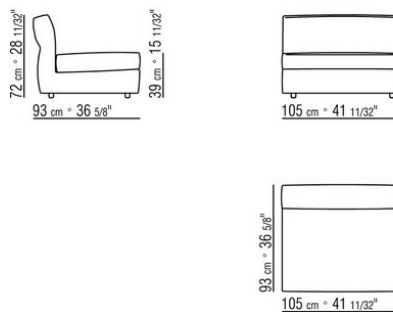

COD. 024303