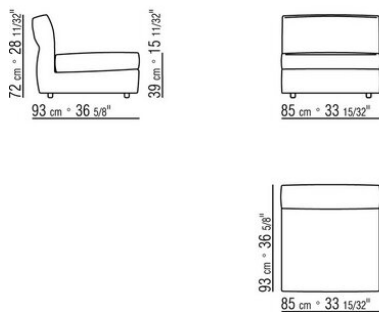

COD. 024302