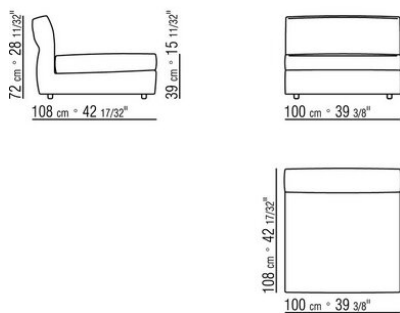

COD. 024305