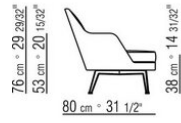

COD. 015V41