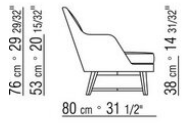

COD. 015V31