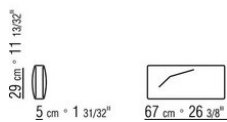

COD. 014W96

014WXA

- N.1 COD.014W15 - END UNIT L CM.209 x95
- N.6 COD.014W98 - CUSHION CM.46 x46
- N.1 COD.014W19 - LONG CORNER L CM.95 x209

---

014WXB

- N.1 COD.014W05 - END UNIT L CM.144 x95
- N.7 COD.014W98 - CUSHION CM.46 x46
- N.1 COD.014W04 - END UNIT R CM.144 x95
- N.1 COD.014W08 - CORNER R CM.144 x95