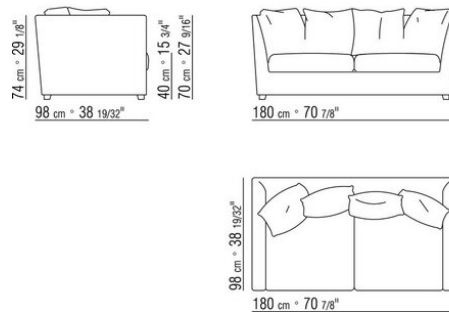

COD. 014208