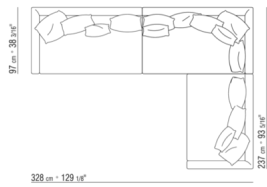

COD. 014297

COD. 014290

0142XA

N.1 COD.014267 - COTE G CM.201 x97

N.1 COD.014221 - DORMEUSE / COTE TERMINAL G CM.210 x97

N.5 COD.014299 - COUSSIN CM.40 x40

0142XB

N.1 COD.014265 - COTE G CM.164 x97