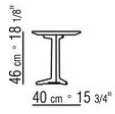

COD. 014XH0