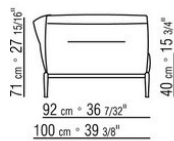

COD. 023663