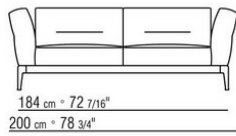

Hinweis: elemente mit unterschiedlicher tiefe (90 cm und 100 cm) können nicht kombiniert werden.

Die abmessungen der arملهne und der rückenlehne sind unverbindlich

COD. 0236A2

COD. 0236A4

COD. 0236B1

COD. 0236B3

COD. 0236B5

COD. 0236C1

COD. 0236C3

COD. 0236D1

COD. 023602

COD. 023603

COD. 023604

COD. 023605