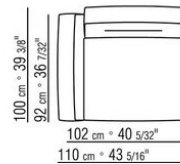

COD. 023663