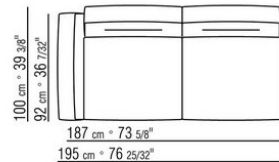

COD. 023613