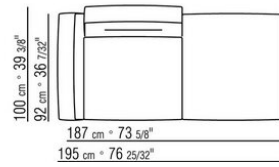

COD. 023623