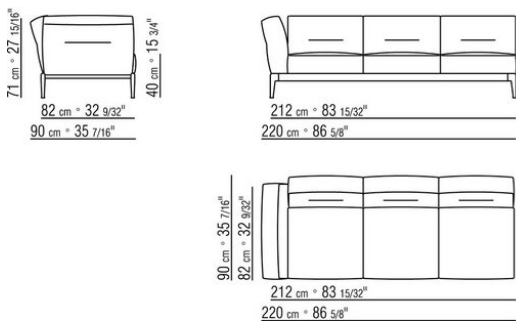

COD. 0236B5