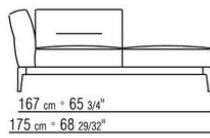

Hinweis: elemente mit unterschiedlicher tiefe (90 cm und 100 cm) können nicht kombiniert werden.

Die abmessungen der arملهne und der rückenlehne sind unverbindlich

COD. 0236A2

COD. 0236A4

COD. 0236B1

COD. 0236B3

COD. 023661

COD. 023663

COD. 023611

COD. 023613

COD. 023615

COD. 023617

COD. 023621

COD. 023623