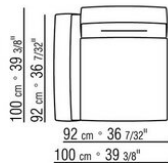

COD. 023661