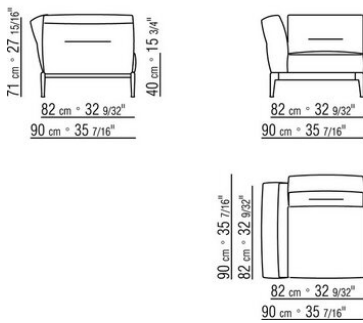

Hinweis: elemente mit unterschiedlicher tiefe (90 cm und 100 cm) können nicht kombiniert werden.

Die abmessungen der arملهne und der rückenlehne sind unverbindlich

COD. 0236A2

COD. 0236A4

COD. 0236B1

COD. 0236B3