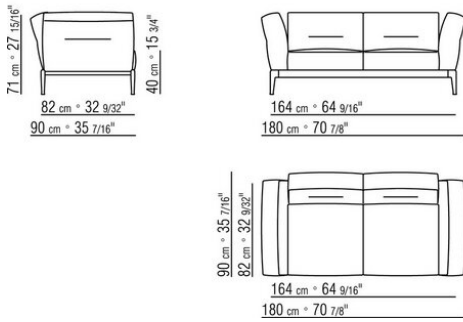

Rückenkissen füllung aus sterilisierten gänsedaunen (zertifiziert Assopiuma, "goldenes etikett"). Die rückenkissen sind

auf anfrage gegen aufpreis erhältlich. Für jede sitzfläche mit einer tiefe von 100 cm wird ein zusätzliches kissen 57 x 48 cm empfohlen

Hinweis: elemente mit unterschiedlicher tiefe (90 cm und 100 cm) können nicht kombiniert werden.

Die abmessungen der arملهne und der rückenlehne sind unverbindlich

COD. 0236A2

COD. 0236A4

COD. 0236B1

COD. 0236B3