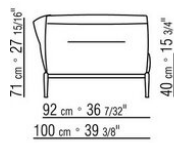

COD. 023627