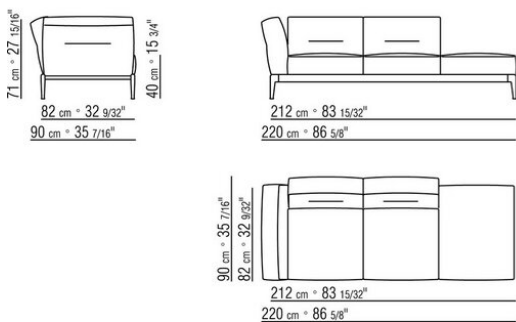

COD. 0236C3