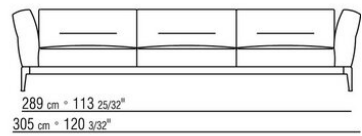

Hinweis: elemente mit unterschiedlicher tiefe (90 cm und 100 cm) können nicht kombiniert werden.

Die abmessungen der arملهne und der rückenlehne sind unverbindlich

COD. 0236A2

COD. 0236A4

COD. 0236B1

COD. 0236B3

COD. 0236B5

COD. 0236C1

COD. 0236C3

COD. 0236D1

COD. 023602

COD. 023603

COD. 023604

COD. 023605