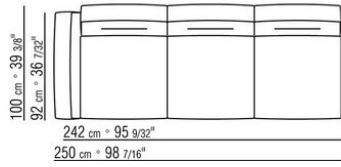

COD. 023615