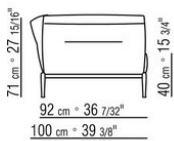

COD. 023661