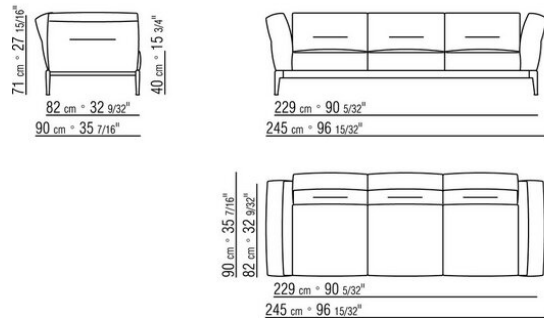

Hinweis: elemente mit unterschiedlicher tiefe (90 cm und 100 cm) können nicht kombiniert werden.

Die abmessungen der arملهne und der rückenlehne sind unverbindlich

COD. 0236A2

COD. 0236A4

COD. 0236B1

COD. 0236B3