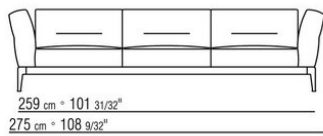

Hinweis: elemente mit unterschiedlicher tiefe (90 cm und 100 cm) können nicht kombiniert werden.

Die abmessungen der arملهne und der rückenlehne sind unverbindlich

COD. 0236A2

COD. 0236A4

COD. 0236B1

COD. 0236B3

COD. 0236B5

COD. 0236C1

COD. 0236C3

COD. 0236D1

COD. 023602

COD. 023603

COD. 023604

COD. 023605