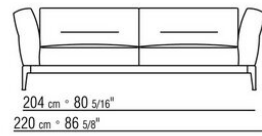

Hinweis: elemente mit unterschiedlicher tiefe (90 cm und 100 cm) können nicht kombiniert werden.

Die abmessungen der arملهne und der rückenlehne sind unverbindlich

COD. 0236A2

COD. 0236A4

COD. 0236B1

COD. 0236B3

COD. 0236B5

COD. 0236C1

COD. 0236C3

COD. 0236D1

COD. 023602

COD. 023603

COD. 023604

COD. 023605