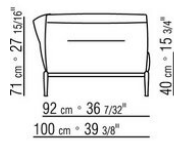

COD. 023605