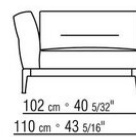

COD. 023663