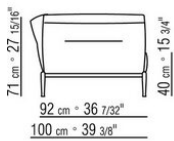

COD. 023611