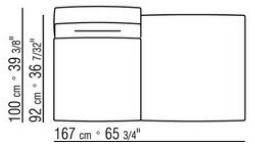

COD. 023631