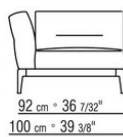

COD. 023661