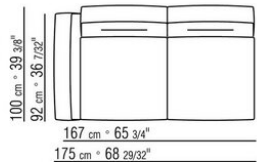

COD. 023611