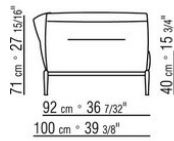

COD. 023603