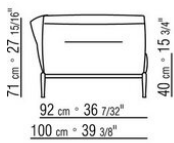

COD. 023625