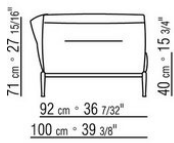

COD. 023621