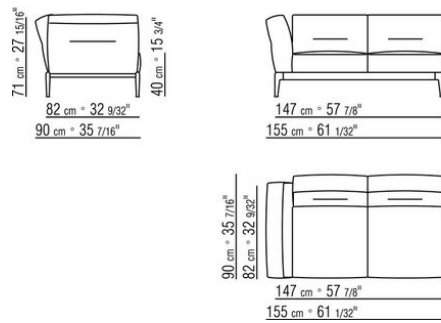

Hinweis: elemente mit unterschiedlicher tiefe (90 cm und 100 cm) können nicht kombiniert werden.

Die abmessungen der arملهne und der rückenlehne sind unverbindlich

COD. 0236A2

COD. 0236A4

COD. 0236B1

COD. 0236B3