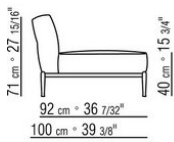

COD. 023631