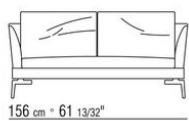

COD. 014W02