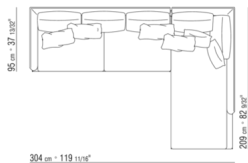

014WXA

N.1 COD.014W15 - ЛЕВАЯ СТОРОНА СМ.209 x95  
N.6 COD.014W98 - ПОДУШКА СМ.46 x46  
N.1 COD.014W19 - ЛЕВОСТОРОННИЙ ТЕРМИНАЛЬНЫЙ  
МОДУЛЬ СМ.95 x209

014WXB

N.1 COD.014W05 - ЛЕВАЯ СТОРОНА СМ.144 x95  
N.7 COD.014W98 - ПОДУШКА СМ.46 x46  
N.1 COD.014W04 - ПРАВАЯ СТОРОНА СМ.144 x95  
N.1 COD.014W08 - УГОЛ СМ.144 x95