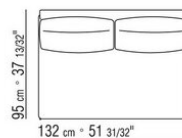

COD. 014W06