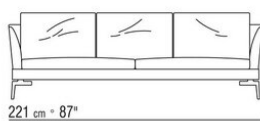

COD. 014W03