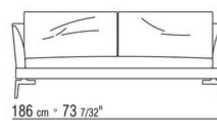

COD. 014W07