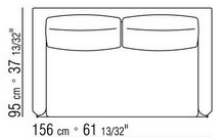

COD. 014W02