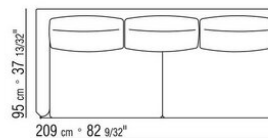

COD. 014W15