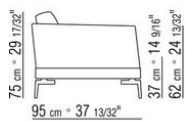

COD. 014W02