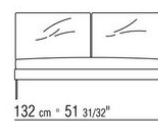

COD. 014W06