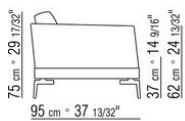

COD. 014W07