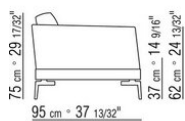

COD. 014W03