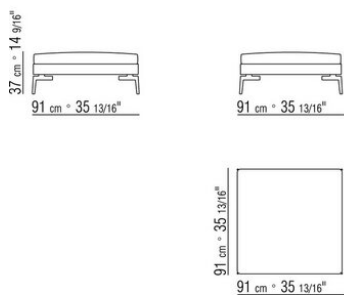

COD. 014W33

COD. 014W98