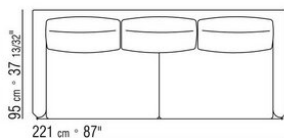

COD. 014W03