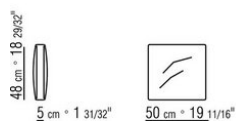

COD. 014W96