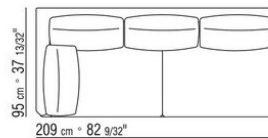

COD. 014W17