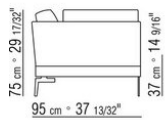

COD. 014W11

COD. 014W09