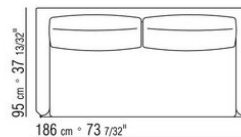

COD. 014W07