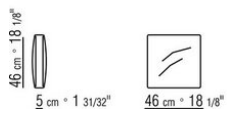

COD. 014W97