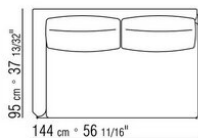

COD. 014W05