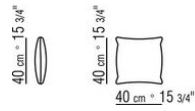

COD. 0251M7