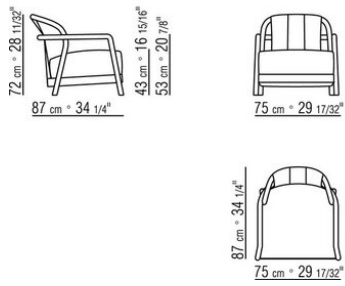

COD. 0251C1

COD. 0251M7

COD. 0251M8