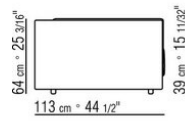

覆盖面料有织物与真皮版本可选，均可拆卸

面料镶边配罗缎镶边，可选用样品卡中的所有颜色。皮革面料的镶边也采用相同的皮革

Flexform

保留在任何时候对其产品进行其认为适当的改进或修改的权利，包括美学性质、技术性质、尺寸和材料等方面，恕不另行通知。

组合沙发

COD. 01LQ03

COD. 01LQ11

COD. 01LQ21