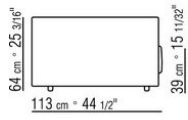

覆盖面料有织物与真皮版本可选，均可拆卸

面料镶边配罗缎镶边，可选用样品卡中的所有颜色。皮革面料的镶边也采用相同的皮革

Flexform

保留在任何时候对其产品进行其认为适当的改进或修改的权利，包括美学性质、技术性质、尺寸和材料等方面，恕不另行通知。

组合沙发

COD. 01LQ03

COD. 01LQ11

COD. 01LQ21