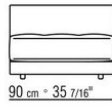

覆盖面料有织物与真皮版本可选，均可拆卸

面料镶边配罗缎镶边，可选用样品卡中的所有颜色。皮革面料的镶边也采用相同的皮革

Flexform

保留在任何时候对其产品进行其认为适当的改进或修改的权利，包括美学性质、技术性质、尺寸和材料等方面，恕不另行通知。

组合沙发

COD. 01LQ03

COD. 01LQ11

COD. 01LQ21