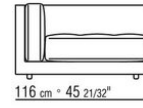

覆盖面料有织物与真皮版本可选，均可拆卸

面料镶边配罗缎镶边，可选用样品卡中的所有颜色。皮革面料的镶边也采用相同的皮革

Flexform

保留在任何时候对其产品进行其认为适当的改进或修改的权利，包括美学性质、技术性质、尺寸和材料等方面，恕不另行通知。

组合沙发

COD. 01LQ03

COD. 01LQ11

COD. 01LQ21