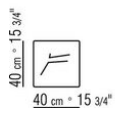

COD. 01LQ98

COD. 01LQ97