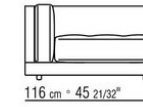

COD. 01LQ31