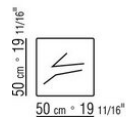

COD. 01LQ99

COD. 01LQ96