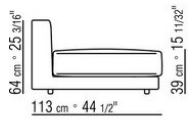

覆盖面料有织物与真皮版本可选，均可拆卸

面料镶边配罗缎镶边，可选用样品卡中的所有颜色。皮革面料的镶边也采用相同的皮革

Flexform

保留在任何时候对其产品进行其认为适当的改进或修改的权利，包括美学性质、技术性质、尺寸和材料等方面，恕不另行通知。

组合沙发

COD. 01LQ03

COD. 01LQ11

COD. 01LQ21