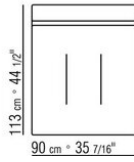

覆盖面料有织物与真皮版本可选，均可拆卸

面料镶边配罗缎镶边，可选用样品卡中的所有颜色。皮革面料的镶边也采用相同的皮革

Flexform

保留在任何时候对其产品进行其认为适当的改进或修改的权利，包括美学性质、技术性质、尺寸和材料等方面，恕不另行通知。

组合沙发

COD. 01LQ03

COD. 01LQ11

COD. 01LQ21