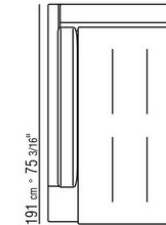

COD. 01LQ97