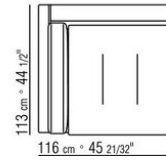

覆盖面料有织物与真皮版本可选，均可拆卸

面料镶边配罗缎镶边，可选用样品卡中的所有颜色。皮革面料的镶边也采用相同的皮革

Flexform

保留在任何时候对其产品进行其认为适当的改进或修改的权利，包括美学性质、技术性质、尺寸和材料等方面，恕不另行通知。

组合沙发

COD. 01LQ03

COD. 01LQ11

COD. 01LQ21