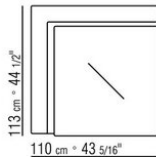

覆盖面料有织物与真皮版本可选，均可拆卸

面料镶边配罗缎镶边，可选用样品卡中的所有颜色。皮革面料的镶边也采用相同的皮革

Flexform

保留在任何时候对其产品进行其认为适当的改进或修改的权利，包括美学性质、技术性质、尺寸和材料等方面，恕不另行通知。

组合沙发

COD. 01LQ03

COD. 01LQ11

COD. 01LQ21