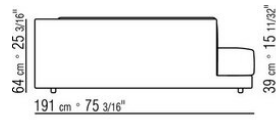

COD. 01LQ31