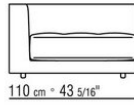

覆盖面料有织物与真皮版本可选，均可拆卸

面料镶边配罗缎镶边，可选用样品卡中的所有颜色。皮革面料的镶边也采用相同的皮革

Flexform

保留在任何时候对其产品进行其认为适当的改进或修改的权利，包括美学性质、技术性质、尺寸和材料等方面，恕不另行通知。

组合沙发

COD. 01LQ03

COD. 01LQ11

COD. 01LQ21