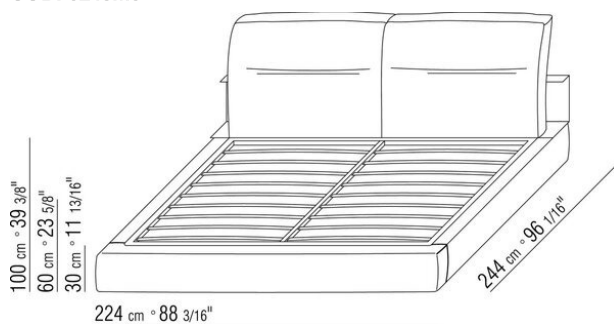

COD. 0243M5