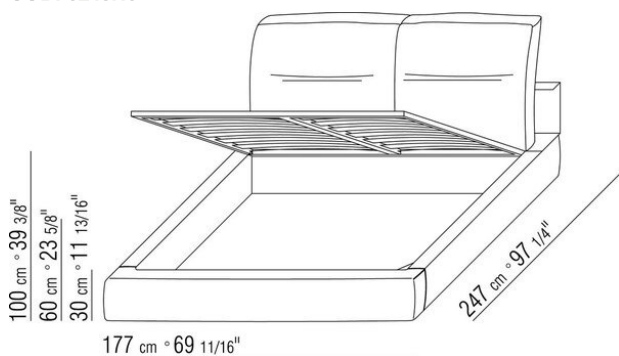

COD. 0243N6