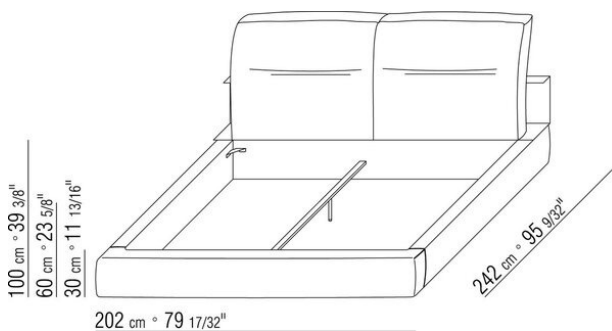

COD. 0243VC