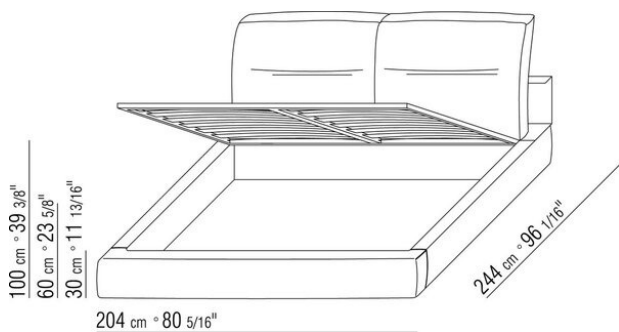

COD. 0243N3