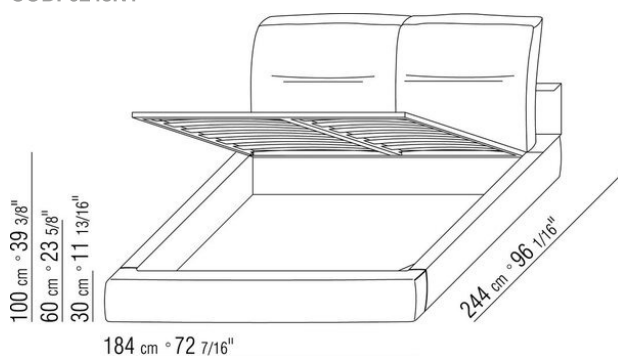

COD. 0243N1