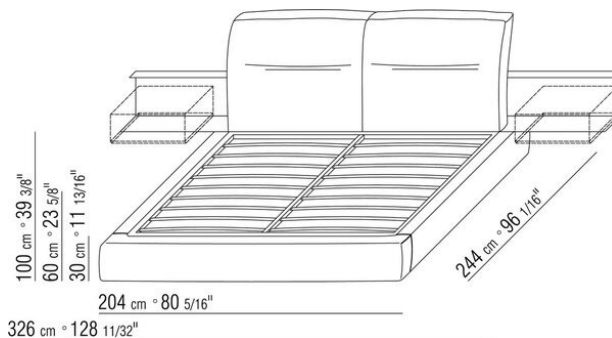

COD. 0243Q3