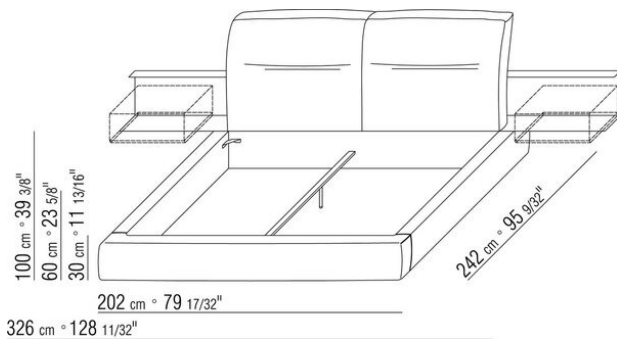

COD. 024370

COD. 0243YC