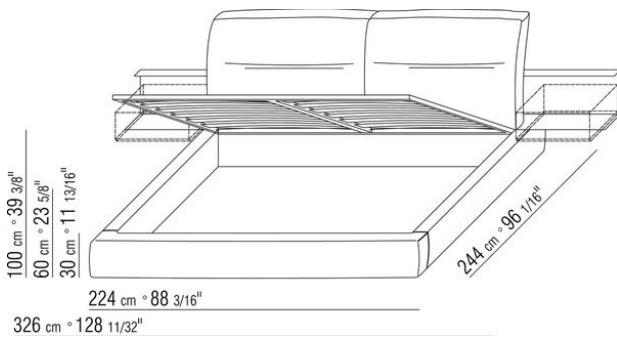

COD. 0243R5