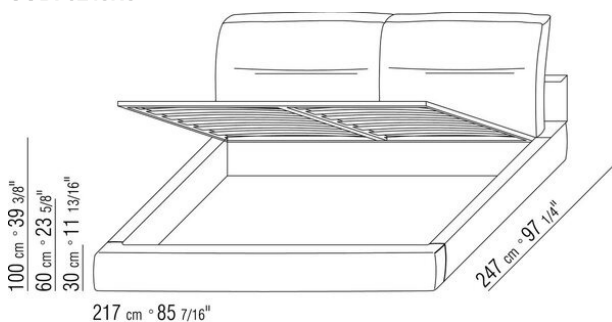

COD. 0243N8