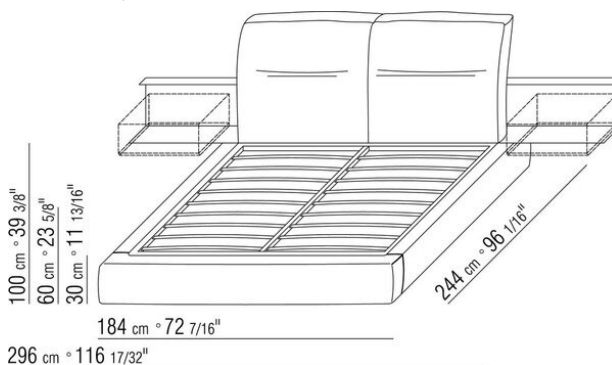

COD. 0243Q1