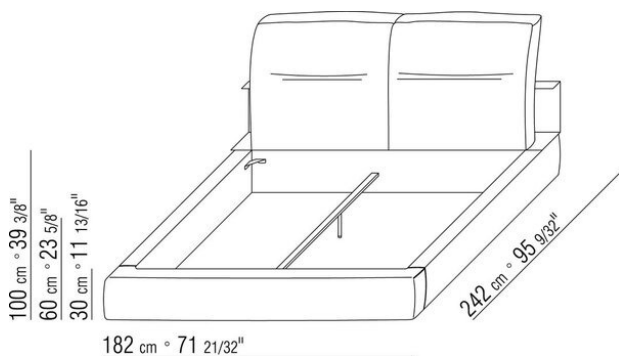

COD. 0243VA