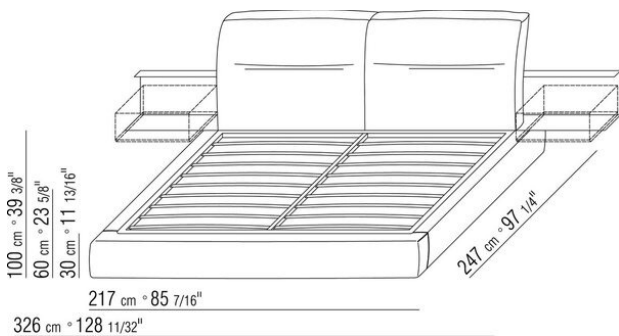

COD. 0243Q8