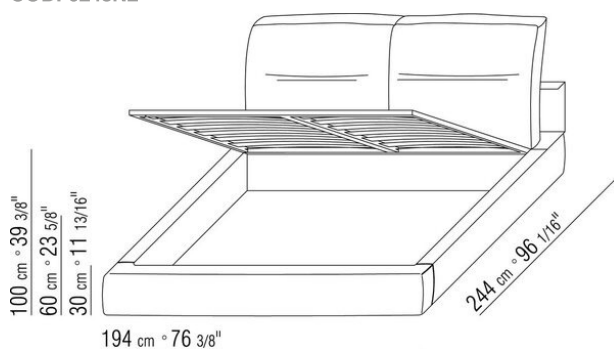

COD. 0243N2