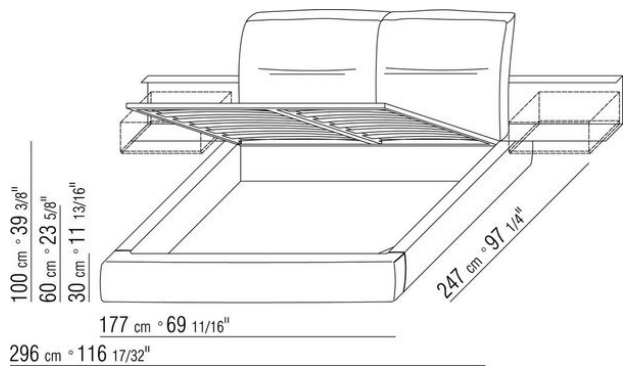

COD. 0243R6