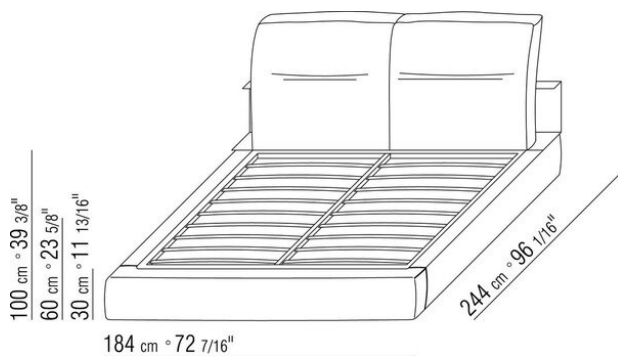

COD. 0243M1