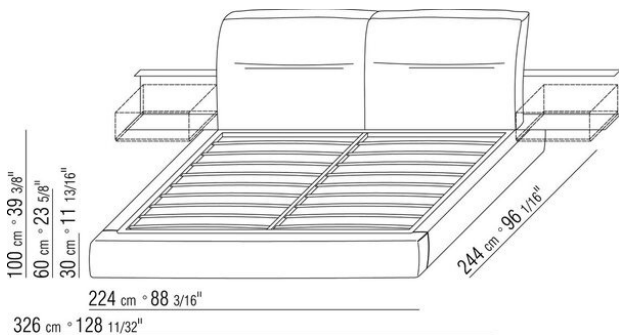

COD. 0243Q5