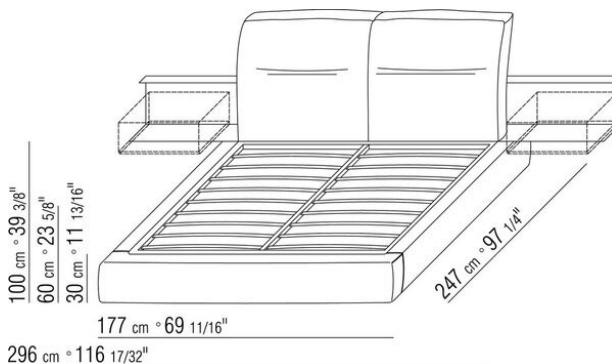

COD. 0243Q6