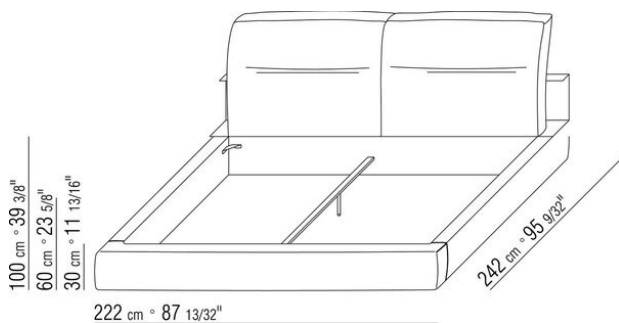

COD. 0243VE