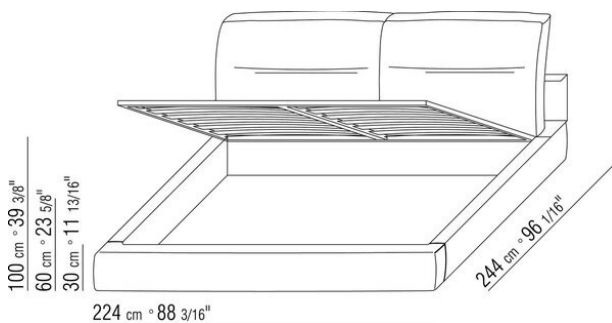

COD. 0243N5