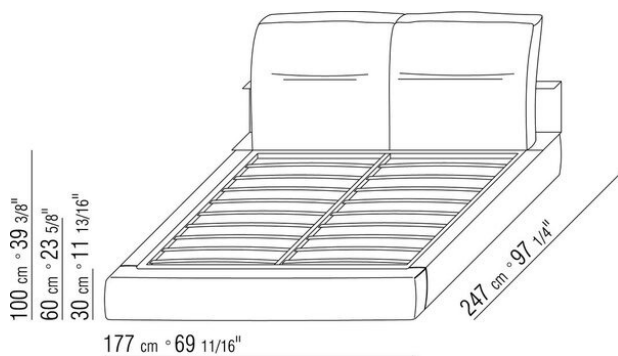

COD. 0243M6