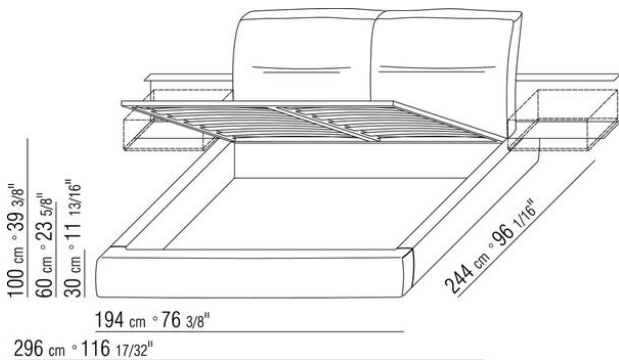

COD. 0243R2