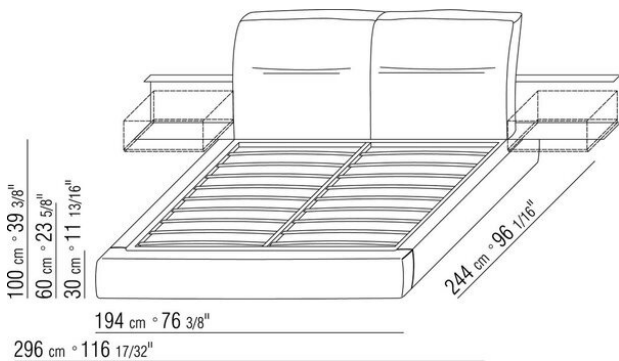

COD. 0243Q2