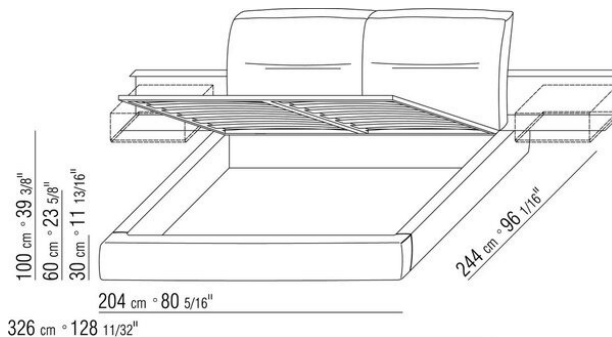

COD. 0243R3