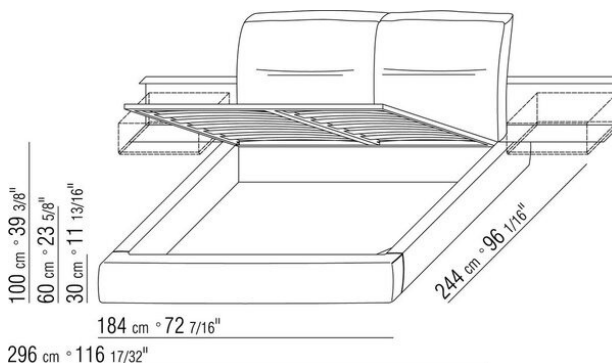

COD. 0243R1