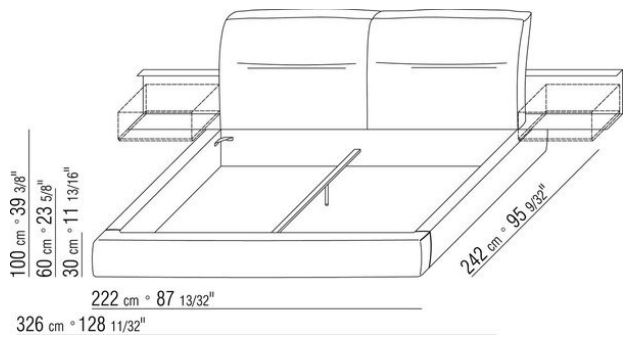

COD. 024372

COD. 0243YE