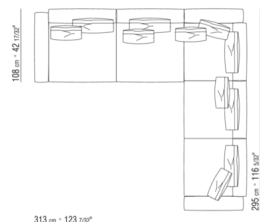

0243ХВ

- N.1 COD.024341 - подлокотник с движением СМ.103 х36
- N.2 COD.024305 - ЭЛЕМЕНТ СМ.100 х108
- N.1 COD.024345 - фиксированный подлокотник СМ.88 х20
- N.3 COD.024302 - ЭЛЕМЕНТ СМ.85 х93
- N.1 COD.024340 - подлокотник с движением СМ.88 х36
- N.6 COD.024398 - ПОДУШКА СМ.45 х45
- N.5 COD.024399 - ПОДУШКА СМ.60 х50