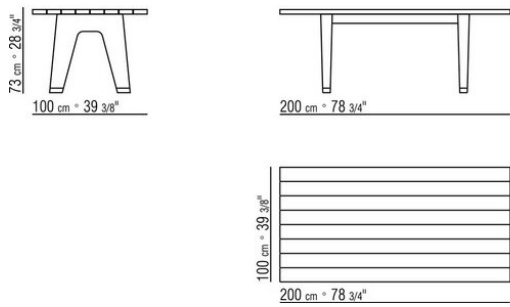

Patás en aluminio fundido a presión en acabado cepillado mate y bruñido, titanio mate 710. Apoyo en el suelo sobre patas de material termoplástico.

COD. 0240L0

COD. 0240L2

COD. 0240L4