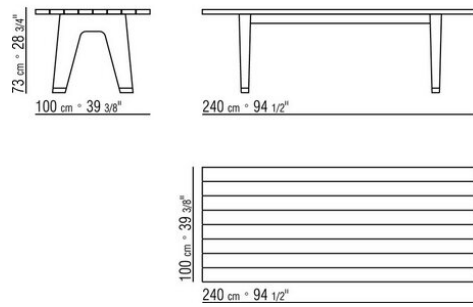

Patás en aluminio fundido a presión en acabado cepillado mate y bruñido, titanio mate 710. Apoyo en el suelo sobre patas de material termoplástico.

COD. 0240L0

COD. 0240L2

COD. 0240L4