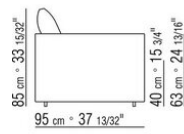

COD. 011U48