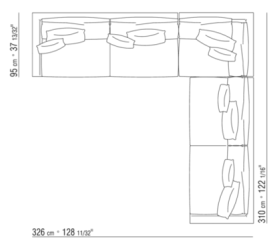

011UXA

- N.1 COD.011UB9 - ЛЕВАЯ СТОРОНА / ДАКРОН СМ.215 x111
- N.3 COD.011U96 - ПОДУШКА СМ.40 x40
- N.1 COD.011UC7 - СМ.111 x210
- N.3 COD.011U97 - ПОДУШКА СМ.60 x55

011UXB

- N.1 COD.011U79 - ЛЕВАЯ СТОРОНА СМ.215 x95
- N.1 COD.011U78 - ПРАВАЯ СТОРОНА СМ.215 x95
- N.1 COD.011U70 - УГОЛ СМ.111 x95
- N.5 COD.011U96 - ПОДУШКА СМ.40 x40
- N.5 COD.011U97 - ПОДУШКА СМ.60 x55