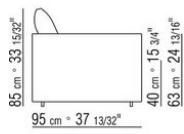

COD. 011U42