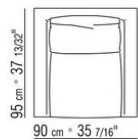

COD. 011U21