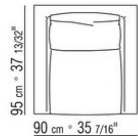

COD. 011U42