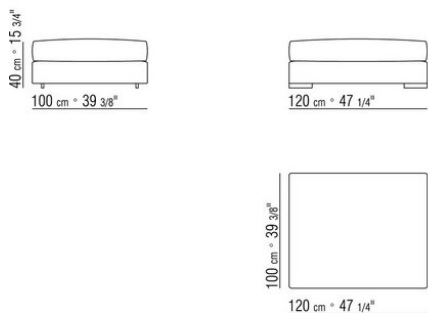

COD. 011U52