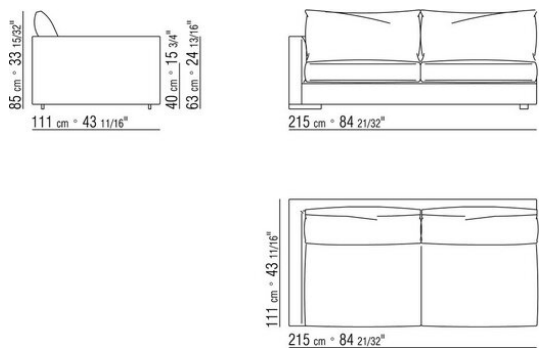

COD. 011UB9