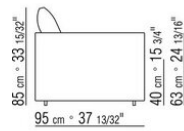

COD. 011U44