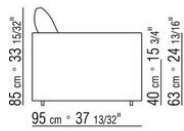

COD. 011U43