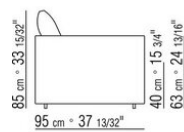

COD. 011U24