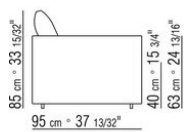

COD. 011U23