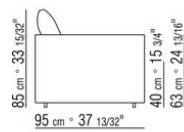

COD. 011U28