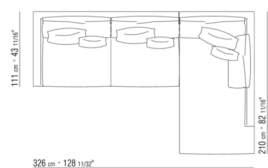

011UXA

- N.1 COD.011UB9 - ЛЕВАЯ СТОРОНА / ДАКРОН СМ.215 x111
- N.3 COD.011U96 - ПОДУШКА СМ.40 x40
- N.1 COD.011UC7 - СМ.111 x210
- N.3 COD.011U97 - ПОДУШКА СМ.60 x55

011UXB

- N.1 COD.011U79 - ЛЕВАЯ СТОРОНА СМ.215 x95
- N.1 COD.011U78 - ПРАВАЯ СТОРОНА СМ.215 x95
- N.1 COD.011U70 - УГОЛ СМ.111 x95
- N.5 COD.011U96 - ПОДУШКА СМ.40 x40
- N.5 COD.011U97 - ПОДУШКА СМ.60 x55