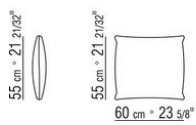

011UXA

- N.1 COD.011UB9 - ЛЕВАЯ СТОРОНА / ДАКРОН СМ.215 x111
- N.3 COD.011U96 - ПОДУШКА СМ.40 x40
- N.1 COD.011UC7 - СМ.111 x210
- N.3 COD.011U97 - ПОДУШКА СМ.60 x55

011UXB

- N.1 COD.011U79 - ЛЕВАЯ СТОРОНА СМ.215 x95
- N.1 COD.011U78 - ПРАВАЯ СТОРОНА СМ.215 x95
- N.1 COD.011U70 - УГОЛ СМ.111 x95
- N.5 COD.011U96 - ПОДУШКА СМ.40 x40
- N.5 COD.011U97 - ПОДУШКА СМ.60 x55