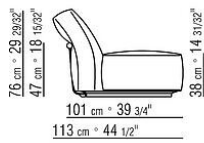

COD. 02C0A2