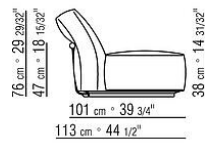

COD. 02C0A3