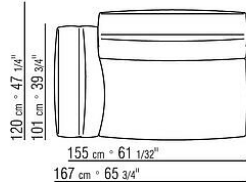

COD. 02C0D5