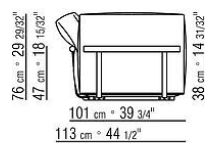

COD. 02C0D7