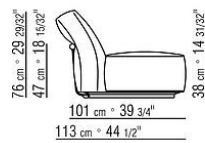

Bezug abziehbar sowohl in der Version aus Stoff als auch in der Version aus Leder

Keder in Grosgrain in allen Farben der Farbmusterkarte

COD. 02C0A2

COD. 02C0A3

COD. 02C0A4

COD. 02C0A5

COD. 02C0D1

COD. 02C0D3