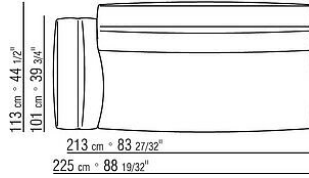

COD. 02C0D9