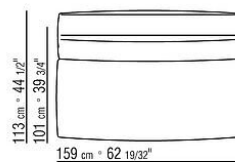

Bezug abziehbar sowohl in der Version aus Stoff als auch in der Version aus Leder

Keder in Grosgrain in allen Farben der Farbmusterkarte

COD. 02C0A2

COD. 02C0A3

COD. 02C0A4

COD. 02C0A5

COD. 02C0D1

COD. 02C0D3