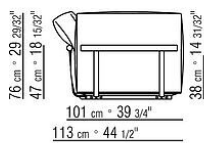

Bezug abziehbar sowohl in der Version aus Stoff als auch in der Version aus Leder

Keder in Grosgrain in allen Farben der Farbmusterkarte

COD. 02C0A2

COD. 02C0A3

COD. 02C0A4

COD. 02C0A5

COD. 02C0D1

COD. 02C0D3