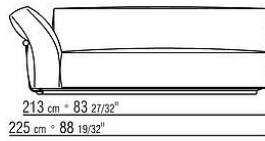

COD. 02C0D9