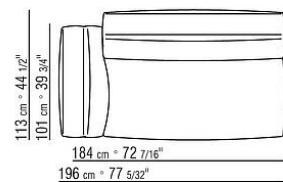

COD. 02C0D7