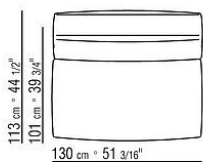

Bezug abziehbar sowohl in der Version aus Stoff als auch in der Version aus Leder

Keder in Grosgrain in allen Farben der Farbmusterkarte

COD. 02C0A2

COD. 02C0A3

COD. 02C0A4

COD. 02C0A5

COD. 02C0D1

COD. 02C0D3