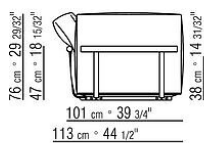

COD. 02C0D5