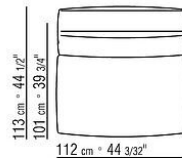

Bezug abziehbar sowohl in der Version aus Stoff als auch in der Version aus Leder

Keder in Grosgrain in allen Farben der Farbmusterkarte

COD. 02C0A2

COD. 02C0A3

COD. 02C0A4

COD. 02C0A5

COD. 02C0D1

COD. 02C0D3