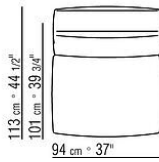

Bezug abziehbar sowohl in der Version aus Stoff als auch in der Version aus Leder

Keder in Grosgrain in allen Farben der Farbmusterkarte

COD. 02C0A2

COD. 02C0A3

COD. 02C0A4

COD. 02C0A5

COD. 02C0D1

COD. 02C0D3