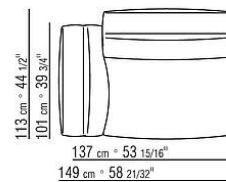

Bezug abziehbar sowohl in der Version aus Stoff als auch in der Version aus Leder

Keder in Grosgrain in allen Farben der Farbmusterkarte

COD. 02C0A2

COD. 02C0A3

COD. 02C0A4

COD. 02C0A5

COD. 02C0D1

COD. 02C0D3