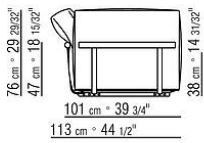

COD. 02C0D9