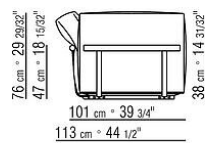

Bezug abziehbar sowohl in der Version aus Stoff als auch in der Version aus Leder

Keder in Grosgrain in allen Farben der Farbmusterkarte

COD. 02C0A2

COD. 02C0A3

COD. 02C0A4

COD. 02C0A5

COD. 02C0D1

COD. 02C0D3