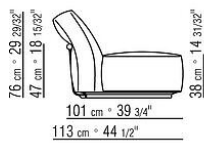

Bezug abziehbar sowohl in der Version aus Stoff als auch in der Version aus Leder

Keder in Grosgrain in allen Farben der Farbmusterkarte

COD. 02C0A2

COD. 02C0A3

COD. 02C0A4

COD. 02C0A5

COD. 02C0D1

COD. 02C0D3