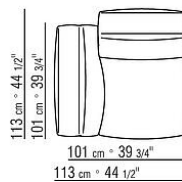

Bezug abziehbar sowohl in der Version aus Stoff als auch in der Version aus Leder

Keder in Grosgrain in allen Farben der Farbmusterkarte

COD. 02C0A2

COD. 02C0A3

COD. 02C0A4

COD. 02C0A5

COD. 02C0D1

COD. 02C0D3