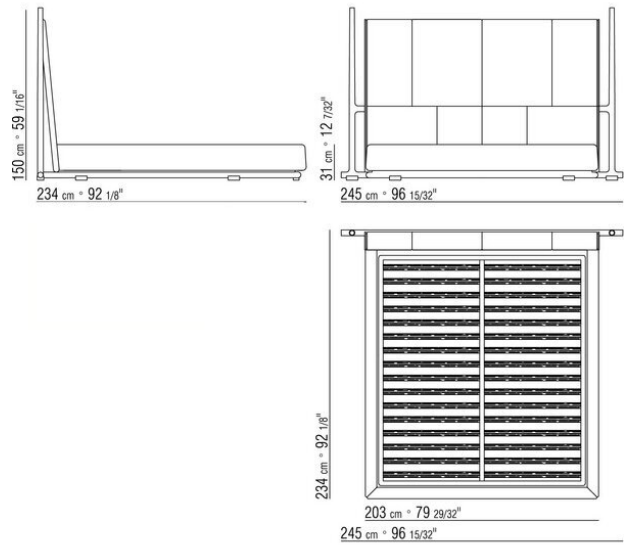

Plateforme en métal avec lattes en bois

Pieds en frêne massif finition naturel, teinté ébène, teinté wengé, teinté marron avec

support en métal bruni

Revêtement Tête de lit non déhoussable que ce soit en version tissu ou en version cuir

Revêtement cache-sommier déhoussable en version tissu et en version cuir

Nb : les sommiers sont livrés en 2 morceaux séparés

COD. 01LBL1

COD. 01LBL3

COD. 01LBL5