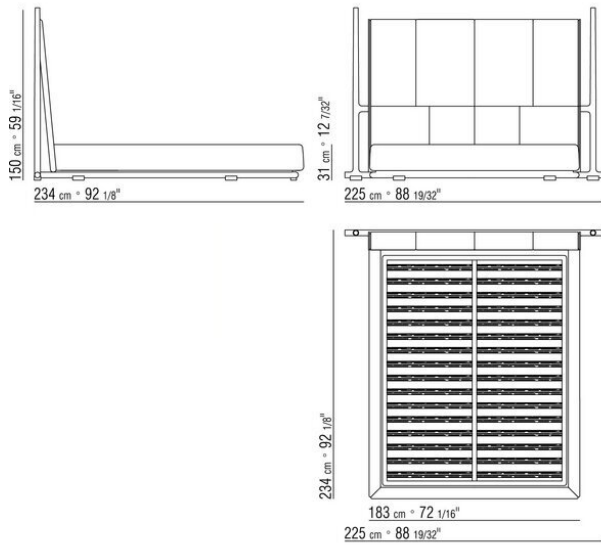

Plateforme en métal avec lattes en bois

Pieds en frêne massif finition naturel, teinté ébène, teinté wengé, teinté marron avec

support en métal bruni

Revêtement Tête de lit non déhoussable que ce soit en version tissu ou en version cuir

Revêtement cache-sommier déhoussable en version tissu et en version cuir

Nb : les sommiers sont livrés en 2 morceaux séparés

COD. 01LBL1

COD. 01LBL3

COD. 01LBL5