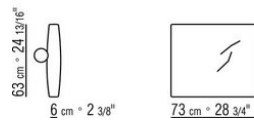

COD. 025531

COD. 025547

COD. 025551

COD. 025598

COD. 025595

COD. 025596

0255XA

- N.1 COD.0255A5 - SOFA CM.300 x95
- N.4 COD.025596 - KISSEN MIT ROLLE CM.73 x63
- N.1 COD.0255D1 - TERMINALELEMENT L CM.170 x95
- N.3 COD.025598 - KISSEN CM.52 x48

0255XB

- N.1 COD.025517 - ENDELEMENT L CM.278 x105
- N.1 COD.0255C7 - LANGE ECKE L CM.95 x278
- N.5 COD.025596 - KISSEN MIT ROLLE CM.73 x63
- N.3 COD.025598 - KISSEN CM.52 x48