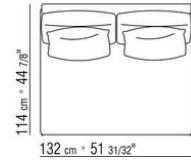

COD. 014W46