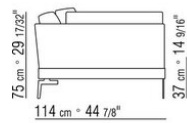

COD. 014W59

COD. 014W57