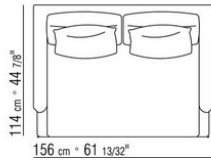

表面覆盖可拆卸布艺或不可拆卸皮革。

---

Flexform

保留在任何时候对其产品进行其认为适当的改进或修改的权利，包括美学性质、技术性质、尺寸和材料等方面，恕不另行通知。

组合沙发

COD. 014W42

COD. 014W47

COD. 014W43

N.1 COD.014W55 - 左侧边 CM.209 x114  
N.1 COD.014W59 - 终端侧边左 CM.209 x114  
N.5 COD.014W98 - 软垫 CM.46 x46

---

014WXD

N.1 COD.014W45 - 左侧边 CM.144 x114  
N.1 COD.014W48 - 右转角 CM.144 x114  
N.1 COD.014W44 - 右侧边 CM.144 x114  
N.6 COD.014W98 - 软垫 CM.46 x46