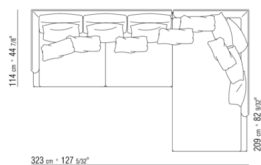

N.1 COD.014W55 - 左侧边 CM.209 x114  
N.1 COD.014W59 - 终端侧边左 CM.209 x114  
N.5 COD.014W98 - 软垫 CM.46 x46

---

014WXD

N.1 COD.014W45 - 左侧边 CM.144 x114  
N.1 COD.014W48 - 右转角 CM.144 x114  
N.1 COD.014W44 - 右侧边 CM.144 x114  
N.6 COD.014W98 - 软垫 CM.46 x46