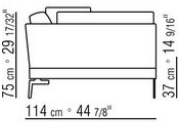

COD. 014W51