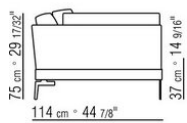

COD. 014W49