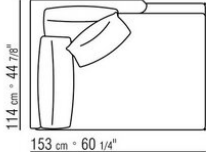

COD. 014W51