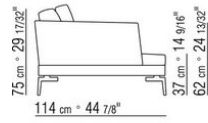

表面覆盖可拆卸布艺或不可拆卸皮革。

---

Flexform

保留在任何时候对其产品进行其认为适当的改进或修改的权利，包括美学性质、技术性质、尺寸和材料等方面，恕不另行通知。

组合沙发

COD. 014W42

COD. 014W47

COD. 014W43

N.1 COD.014W55 - 左侧边 CM.209 x114  
N.1 COD.014W59 - 终端侧边左 CM.209 x114  
N.5 COD.014W98 - 软垫 CM.46 x46

---

014WXD

N.1 COD.014W45 - 左侧边 CM.144 x114  
N.1 COD.014W48 - 右转角 CM.144 x114  
N.1 COD.014W44 - 右侧边 CM.144 x114  
N.6 COD.014W98 - 软垫 CM.46 x46