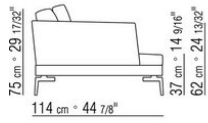

表面覆盖可拆卸布艺或不可拆卸皮革。

---

Flexform

保留在任何时候对其产品进行其认为适当的改进或修改的权利，包括美学性质、技术性质、尺寸和材料等方面，恕不另行通知。

组合沙发

COD. 014W42

COD. 014W47

COD. 014W43

N.1 COD.014W55 - 左侧边 CM.209 x114  
N.1 COD.014W59 - 终端侧边左 CM.209 x114  
N.5 COD.014W98 - 软垫 CM.46 x46

---

014WXD

N.1 COD.014W45 - 左侧边 CM.144 x114  
N.1 COD.014W48 - 右转角 CM.144 x114  
N.1 COD.014W44 - 右侧边 CM.144 x114  
N.6 COD.014W98 - 软垫 CM.46 x46