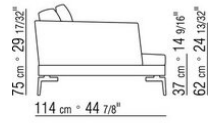

COD. 014W55