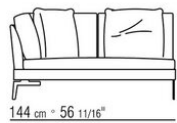

COD. 014W49