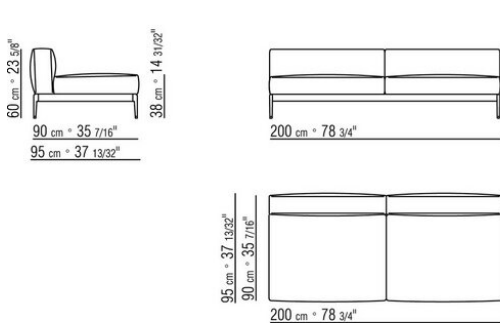

COD. 0255A9