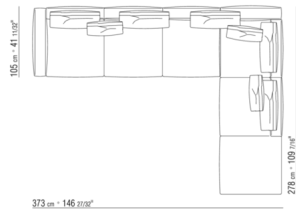

COD. 025598

COD. 025595

COD. 025596

0255XA

- N.1 COD.0255A5 - SOFA CM.300 x95
- N.4 COD.025596 - KISSEN MIT ROLLE CM.73 x63
- N.1 COD.0255D1 - TERMINALELEMENT L CM.170 x95
- N.3 COD.025598 - KISSEN CM.52 x48

0255XB

- N.1 COD.025517 - ENDELEMENT L CM.278 x105
- N.1 COD.0255C7 - LANGE ECKE L CM.95 x278
- N.5 COD.025596 - KISSEN MIT ROLLE CM.73 x63
- N.3 COD.025598 - KISSEN CM.52 x48