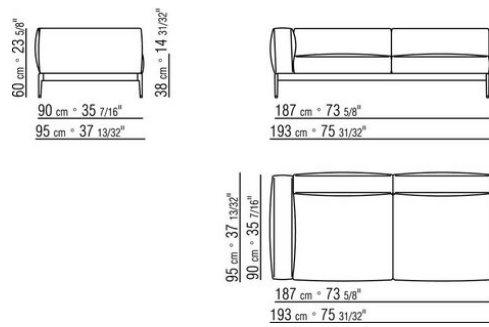

COD. 0255B3