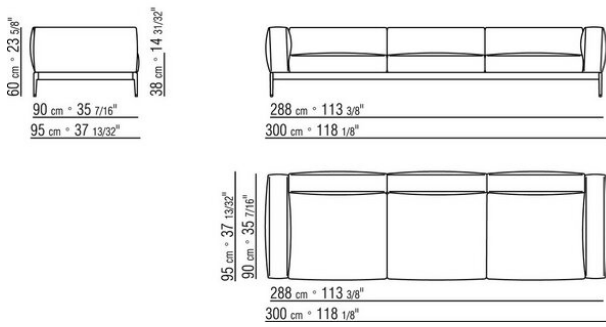

COD. 0255A5