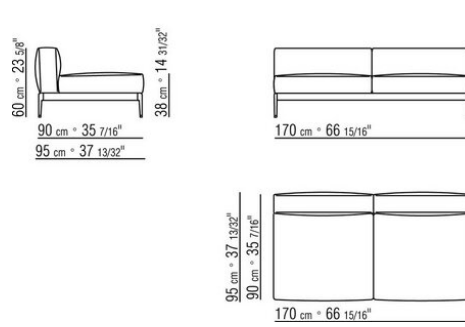

COD. 0255A8