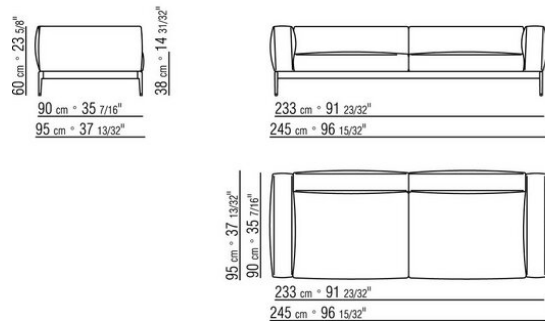

COD. 0255A4