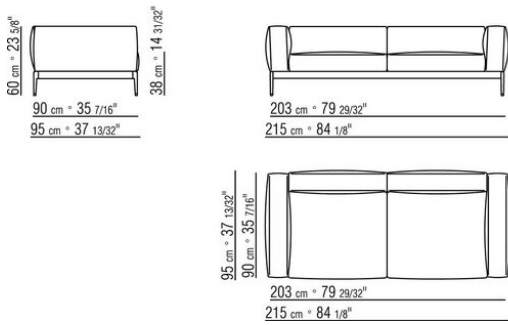

COD. 0255A3