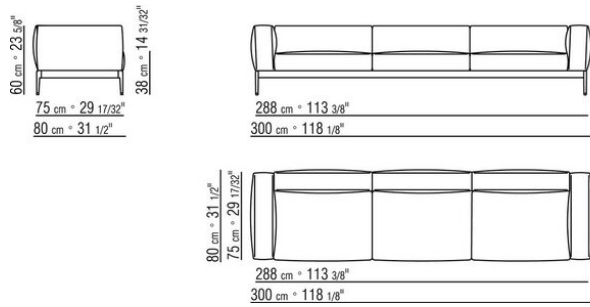

Keder in grosgrain, in allen farben der farbmusterkarte sowohl bei stoff- als auch bei lederbezeuge

Die ausmasse der arm- und rückenlehne sind als rein indikativ zu betrachten

COD. 0255F3

COD. 0255F5

COD. 0255F8