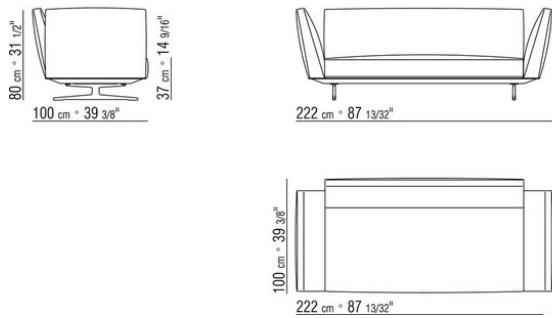

COD. 015R03