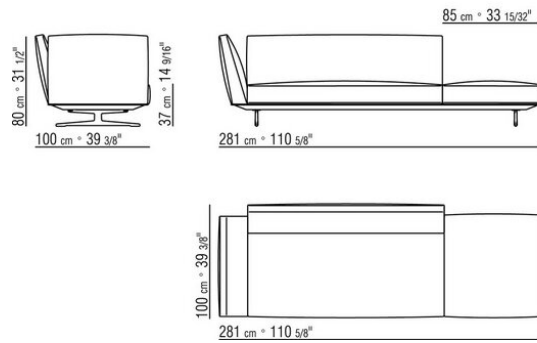

COD. 015R25