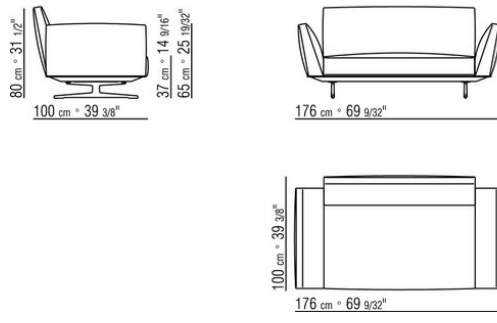

COD. 015R06