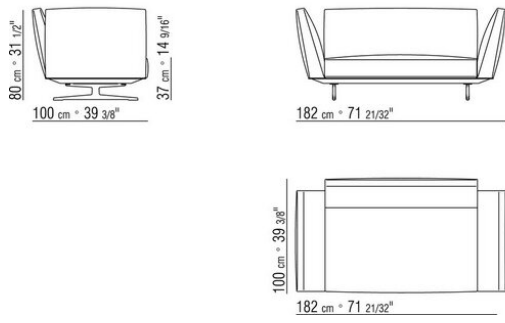

COD. 015R02