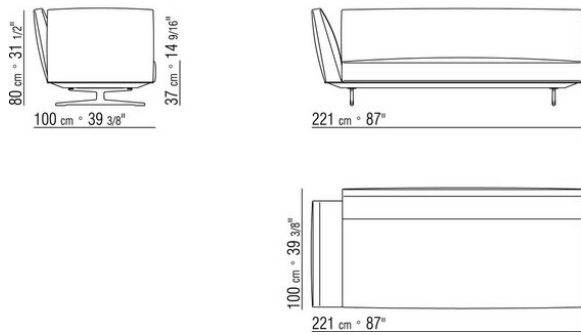

COD. 015R15