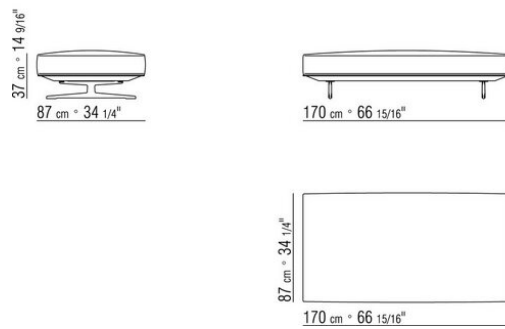

COD. 015R50

COD. 015R99