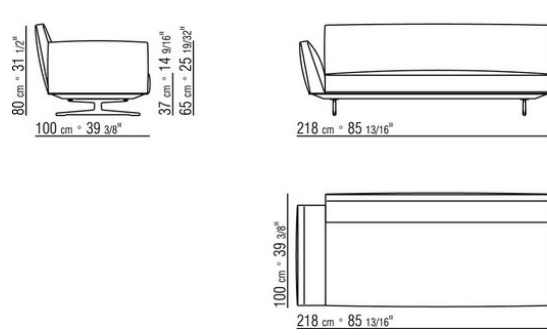

COD. 015R65