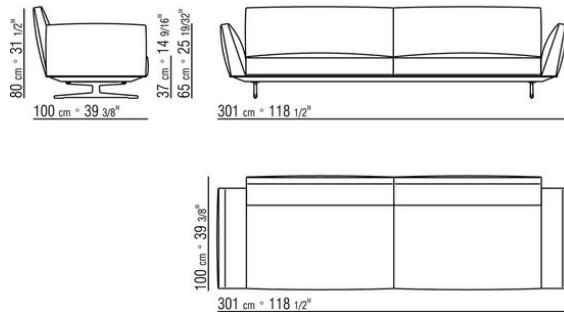

COD. 015R09