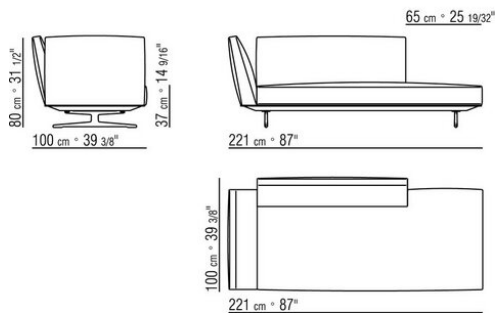

COD. 015R23