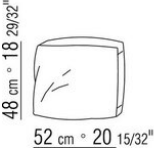

COD. 015R98

015RXA

- N.1 COD.015R15 - ENDELEMENT L CM.221 x100
- N.2 COD.015R97 - KISSEN CM.54 x24
- N.2 COD.015R99 - KISSEN CM.52 x48
- N.1 COD.015R23 - LANGE ECKE L CM.221 x100
- N.2 COD.015R98 - KISSEN CM.63 x55