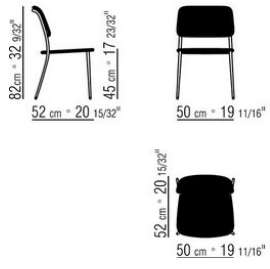

COD. 028101