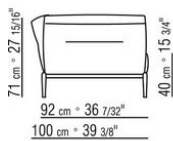

COD. 023627