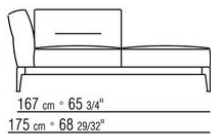

ПРИМ.: Невозможно составить комбинацию из элементов с разной глубиной (90 см и 100 см). Габаритные размеры подлокотника и спинки ориентировочные.

COD. 0236A2

COD. 0236A4

COD. 0236B1

COD. 0236B3

COD. 0236B5

COD. 023663

COD. 023611

COD. 023613

COD. 023615

COD. 023617

COD. 023621

COD. 023623

COD. 023625