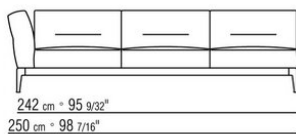

COD. 023615