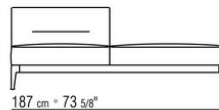

COD. 023633