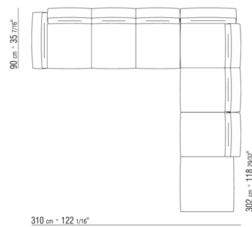

N.1 COD.0236В5 - ЛЕВАЯ СТОРОНА СМ.220 x90
N.1 COD.0236В3 - ЛЕВАЯ СТОРОНА СМ.155 x90
N.1 COD.0236D1 - ЛЕВЫЙ КЛЕММНЫЙ ЭЛЕМЕНТ СМ.147
x90
N.7 COD.023699 - ПОДУШКА СМ.57 x48

0236ХС