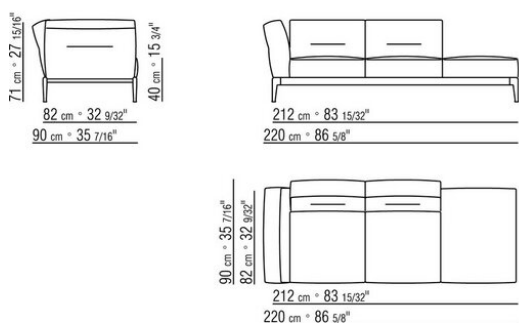

COD. 0236C3