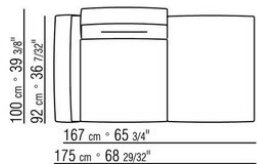

ПРИМ.: Невозможно составить комбинацию из элементов с разной глубиной (90 см и 100 см). Габаритные размеры подлокотника и спинки ориентировочные.

COD. 0236A2

COD. 0236A4

COD. 0236B1

COD. 0236B3

COD. 0236B5

COD. 023663

COD. 023611

COD. 023613

COD. 023615

COD. 023617

COD. 023621

COD. 023623

COD. 023625