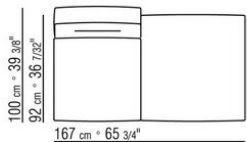

COD. 023631