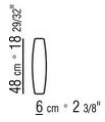

COD. 023627

COD. 023631

COD. 023633

COD. 023650

COD. 023651

COD. 023699

0236ХА

N.1 COD.023617 - ЛЕВАЯ СТОРОНА СМ.280 x100
N.1 COD.023627 - ЛЕВОСТОРОННИЙ ТЕРМИНАЛЬНЫЙ
МОДУЛЬ СМ.280 x100
N.8 COD.023699 - ПОДУШКА СМ.57 x48