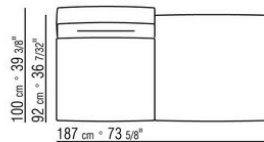

COD. 023633