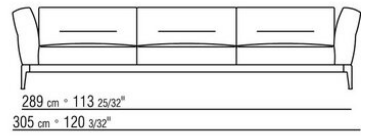

ПРИМ.: Невозможно составить комбинацию из элементов с разной глубиной (90 см и 100 см). Габаритные размеры подлокотника и спинки ориентировочные.

COD. 0236A2

COD. 0236A4

COD. 0236B1

COD. 0236B3

COD. 0236B5

COD. 0236C1

COD. 0236C3

COD. 0236D1

COD. 023602

COD. 023603

COD. 023604

COD. 023605

COD. 023661