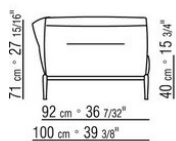

ПРИМ.: Невозможно составить комбинацию из элементов с разной глубиной (90 см и 100 см). Габаритные размеры подлокотника и спинки ориентировочные.

COD. 0236A2

COD. 0236A4

COD. 0236B1

COD. 0236B3

COD. 0236B5

COD. 023663

COD. 023611

COD. 023613

COD. 023615

COD. 023617

COD. 023621

COD. 023623

COD. 023625