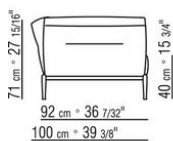

ПРИМ.: Невозможно составить комбинацию из элементов с разной глубиной (90 см и 100 см). Габаритные размеры подлокотника и спинки ориентировочные.

COD. 0236A2

COD. 0236A4

COD. 0236B1

COD. 0236B3

COD. 0236B5

COD. 023663

COD. 023611

COD. 023613

COD. 023615

COD. 023617

COD. 023621

COD. 023623

COD. 023625