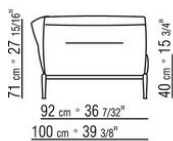

ПРИМ.: Невозможно составить комбинацию из элементов с разной глубиной (90 см и 100 см). Габаритные размеры подлокотника и спинки ориентировочные.

COD. 0236A2

COD. 0236A4

COD. 0236B1

COD. 0236B3

COD. 0236B5

COD. 023663

COD. 023611

COD. 023613

COD. 023615

COD. 023617

COD. 023621

COD. 023623

COD. 023625