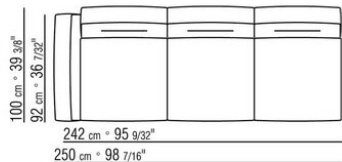

COD. 023615