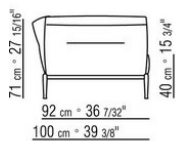

ПРИМ.: Невозможно составить комбинацию из элементов с разной глубиной (90 см и 100 см). Габаритные размеры подлокотника и спинки ориентировочные.

COD. 0236A2

COD. 0236A4

COD. 0236B1

COD. 0236B3

COD. 0236B5

COD. 023663

COD. 023611

COD. 023613

COD. 023615

COD. 023617

COD. 023621

COD. 023623

COD. 023625