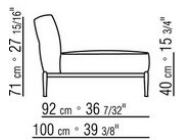

COD. 023631