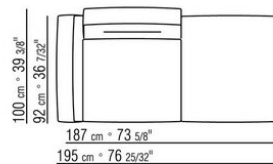

COD. 023623