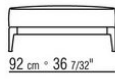

ПРИМ.: Невозможно составить комбинацию из элементов с разной глубиной (90 см и 100 см). Габаритные размеры подлокотника и спинки ориентировочные.

COD. 0236A2

COD. 0236A4

COD. 0236B1

COD. 0236B3

COD. 0236B5

COD. 023627

COD. 023631

COD. 023633

COD. 023650

COD. 023651

COD. 023699

0236ХА

N.1 COD.023617 - ЛЕВАЯ СТОРОНА СМ.280 x100
N.1 COD.023627 - ЛЕВОСТОРОННИЙ ТЕРМИНАЛЬНЫЙ
МОДУЛЬ СМ.280 x100
N.8 COD.023699 - ПОДУШКА СМ.57 x48