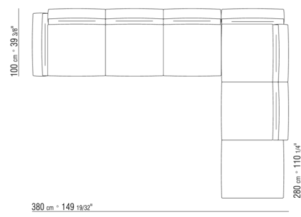

COD. 023627

COD. 023631

COD. 023633

COD. 023650

COD. 023651

COD. 023699

0236ХА

N.1 COD.023617 - ЛЕВАЯ СТОРОНА СМ.280 x100
N.1 COD.023627 - ЛЕВОСТОРОННИЙ ТЕРМИНАЛЬНЫЙ
МОДУЛЬ СМ.280 x100
N.8 COD.023699 - ПОДУШКА СМ.57 x48