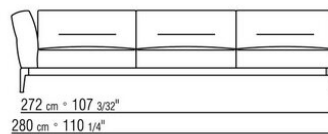

COD. 023617