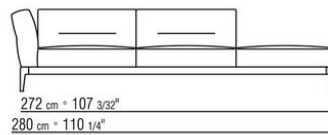

COD. 023627