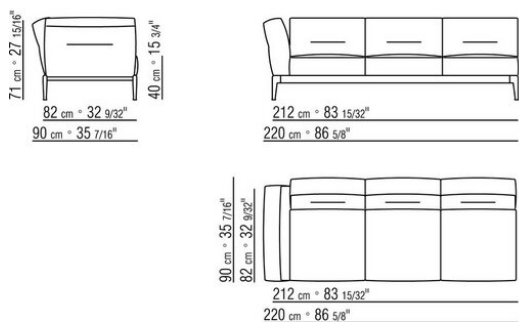

ПРИМ.: Невозможно составить комбинацию из элементов с разной глубиной (90 см и 100 см). Габаритные размеры подлокотника и спинки ориентировочные.

COD. 0236A2

COD. 0236A4

COD. 0236B1

COD. 0236B3

COD. 0236B5