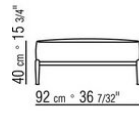

ПРИМ.: Невозможно составить комбинацию из элементов с разной глубиной (90 см и 100 см). Габаритные размеры подлокотника и спинки ориентировочные.

COD. 0236A2

COD. 0236A4

COD. 0236B1

COD. 0236B3

COD. 0236B5

COD. 023627

COD. 023631

COD. 023633

COD. 023650

COD. 023651

COD. 023699

0236ХА

N.1 COD.023617 - ЛЕВАЯ СТОРОНА СМ.280 x100
N.1 COD.023627 - ЛЕВОСТОРОННИЙ ТЕРМИНАЛЬНЫЙ
МОДУЛЬ СМ.280 x100
N.8 COD.023699 - ПОДУШКА СМ.57 x48