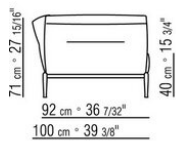

ПРИМ.: Невозможно составить комбинацию из элементов с разной глубиной (90 см и 100 см). Габаритные размеры подлокотника и спинки ориентировочные.

COD. 0236A2

COD. 0236A4

COD. 0236B1

COD. 0236B3

COD. 0236B5

COD. 023663

COD. 023611

COD. 023613

COD. 023615

COD. 023617

COD. 023621

COD. 023623

COD. 023625