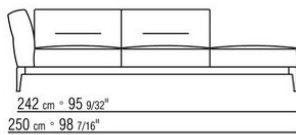

COD. 023625