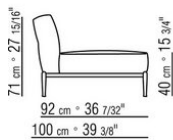

COD. 023633