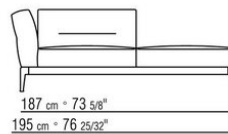

ПРИМ.: Невозможно составить комбинацию из элементов с разной глубиной (90 см и 100 см). Габаритные размеры подлокотника и спинки ориентировочные.

COD. 0236A2

COD. 0236A4

COD. 0236B1

COD. 0236B3

COD. 0236B5

COD. 023663

COD. 023611

COD. 023613

COD. 023615

COD. 023617

COD. 023621

COD. 023623

COD. 023625